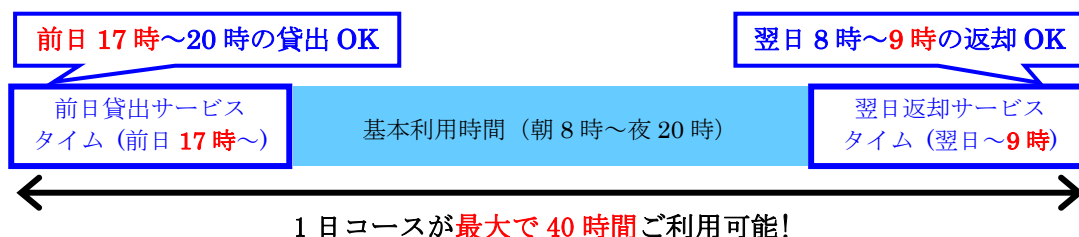

2014年12月5日

各位

オリックス自動車株式会社

スタッドレスタイヤ付レンタカーとリフト券がセットでおトク！
「レンタでGO！スノースキーパック」販売開始
～1日パックで最大40時間利用可能。早朝出発や翌日返却が可能な「サービスタイム」付き！～

オリックス自動車株式会社（本社：東京都港区、社長：亀井 克信）は、2014年12月19日（金）から2015年3月31日（火）までの間、オリックスレンタカーを利用してスノーシーズンのお出かけをおトクにお楽しみいただける、全車スタッドレスタイヤ&リフト券付き「レンタでGO！スノースキーパック」の販売を開始しますのでお知らせします。

当パックでは、新潟県、福島県、栃木県の計6カ所のスキー場と連携し、特にウィンタースポーツへお出かけの際にニーズの高い、予約前日からの深夜・早朝出発が可能です。また、帰りの時間が遅くなっても安心の「翌日返却」も可能で、レンタカー店舗の閉店時間を意識せずにご利用いただけます。

朝8時～夜20時までの基本利用時間（12時間）に、「前日貸出サービスタイム（前日17時～当日朝8時＝15時間）」＋「翌日返却サービスタイム（当日夜20時～翌朝9時＝13時間）」がセットになっているため、「1日コース」で最大40時間のご利用が可能になります。合わせて、各スキー場でレンタルセットやスクールレッスンなどをおトクにご利用いただける特典もご用意しています。

<例：「1日コース」でご利用できる時間帯>

当社はこれまでも、レンタカーとさまざまなレジャー施設とのコラボレーションにより「クルマを利用してレジャー施設に行く」楽しみ方をご提案してまいりました。今後も、お客さまのさまざまなニーズにお応えできるよう、魅力的なサービスの拡充に努めてまいります。

※ 店舗の営業時間によってサービスタイムが異なります。あらかじめご了承ください。

以上

【本件に関するお問い合わせ先】

オリックス株式会社 グループ広報部 工藤・堀井 TEL：03-3435-3167