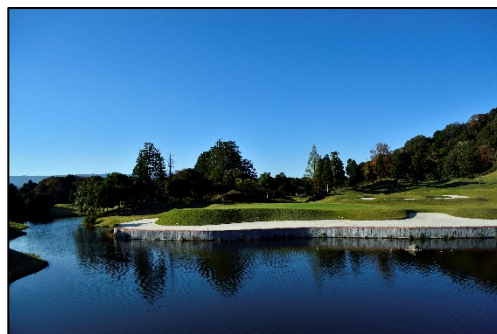

【報道資料】

2024年10月1日

いちし
「一志ゴルフ倶楽部」(三重県津市)が
本日10月1日よりPGMグループとして運営開始

パシフィックゴルフマネージメント株式会社(本社:東京都台東区東上野/代表取締役社長 田中 耕太郎、以下「PGM」)は、本日10月1日(火)より、新たに取得した「一志ゴルフ倶楽部」(三重県津市)の運営を開始しました。

新たにPGMグループ入りした「一志ゴルフ倶楽部」では、本日よりPGMの親会社である株式会社平和発行の株主優待券がご利用いただけます。「PGMカード」や「PGMアプリ」でのスマートチェックイン、及び「PGMポイント」の付与・還元、PGMメンバー特典プログラム「P-CAP」(読み方:ピーキャップ)のご利用については、年内を目途に準備を整え、サービスを開始します。

「一志ゴルフ倶楽部」が新たにPGMグループ入りしたことで、PGMグループが保有・運営するゴルフ場は全国で149ゴルフ場(保有148ゴルフ場/リース運営1ゴルフ場)体制となりました。

■「一志ゴルフ倶楽部」概要

「一志ゴルフ倶楽部」は、三重県の県庁所在地である津市中心部から20kmほどの一志町に位置し、四日市市や鈴鹿市からのアクセスも良好な18ホールの丘陵コースです。各ホールは総じてフラットで、ゆったりとした幅のフェアウェイ、数々の池や樹木を巧みに配した戦略的、且つ美しい景観が魅力のコースレイアウトとなっており、上級者から初心者までお楽しみいただけます。クラブハウスは、広々とした空間にやわらかな光を随所に取り入れ、派手さや豪華さよりも、訪れたゴルファーの方々がゆったりと寛いでいただける造りとなっており、上質で優雅なひとときを過ごせるハイクオリティなゴルフ場です。

所在地: 〒515-2524 三重県津市一志町大仰 2961

連絡先: TEL. 059-293-6920/FAX. 059-293-6919

アクセス: 【車利用の場合】伊勢自動車道/久居ICより10km

【電車利用の場合】近鉄名古屋線 伊勢中川駅より
タクシーにて15分

コース概要: 18ホール/7,027ヤード/パー72

【アウトコース】9ホール/3,469ヤード/パー36

【インコース】9ホール/3,558ヤード/パー36
ベント1グリーン

運営形態: 会員制

コース設計: 小笹 昭三

オープン日: 1994年10月25日

ホームページ: <https://booking.pacificgolf.co.jp/guide/175.html>

【報道関係の方のお問い合わせ先】

PGM マーケティンググループ 広報担当

今井/前田

TEL. 03-4413-8500

【PGM公式サイト】 URL: <https://www.pacificgolf.co.jp/>