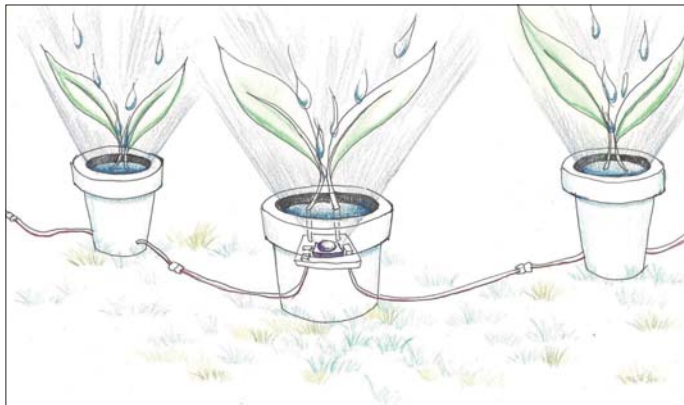

※数量限定。
なくなり次第終了致します。

Lighting flowerpot

アーティスト | イ・ジェミン

水や雨を感知すると、ミステリアスに光るLED植物プランター。
水を与えることで、呼吸をするように光る姿は、対話を想起させます。

光のらくがき

技術協力 | 株式会社中川ケミカル

畜光シートの壁にペンライトを使って自由に描く「光のらくがき」。好きな絵
を描いたり、メッセージと一緒に写真をとったり、思い思いにお楽しみください。