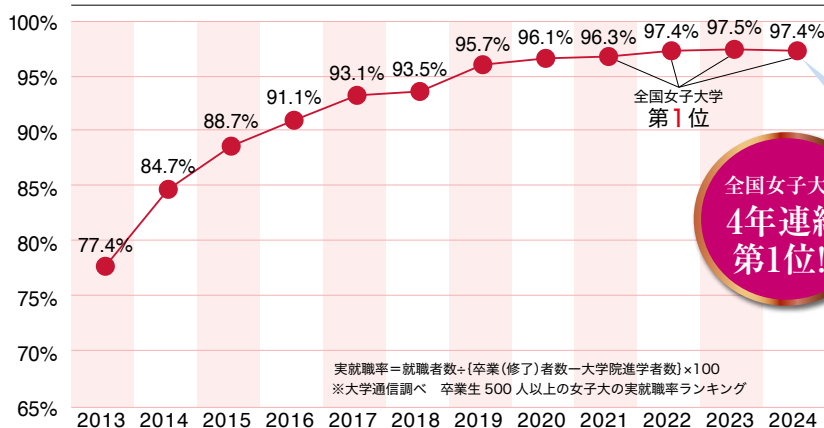

# 女性が躍進できる力を育てる 聖徳大学

成長実感の高い教育によって  
「自分の可能性に挑戦したい」という学生の意識が向上！

## 聖徳の圧倒的就職力

実就職率  
**97.4%**  
全国女子大学  
**第1位**  
4年連続

実就職率97.4% (卒業生数786名、就職者数762名、大学院進学者数4名)  
※2024年大学通信調べ。数値は大学のみ。卒業生数500人以上  
○実就職率=就職者数÷[卒業(修了)者数-大学院進学者数]×100

### 聖徳大学 実就職率 推移