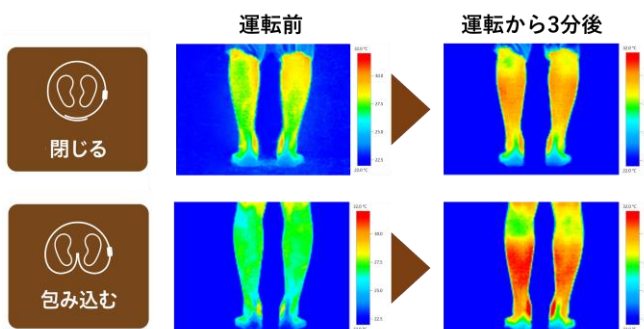

※6：デスクパネルヒーター「APH-16B」。

※7：床からテーブル底面までの高さ 325 mm以上のローテーブルを推奨。ご購入の前に、お手持ちのテーブルの形状や高さをご確認ください。

■使用イメージ

▲ローテーブルの下※7に設置できる

▲背後に置いて背中側を温められる

▲ブランケットとの併用で脚全体を温められる

■閉じたときと、包み込んだときの温まり方の違い※8

同条件下で3分間使用した場合、閉じたときはほどよく温めることができ、片足ずつ包み込んだときは、ふくらはぎや足首を中心に両足を効率的に温めることができます。

このように、本体の形状を変えることで、足元を好みの温め方に調節することが可能です。

■商品仕様※9

商品名	ぐるポカ パネルヒーター
型番	APH-R12A
画像	
電源	AC100V (50/60Hz共用)
定格消費電力	120W
標準表面温度 (室温20℃の場合)	強: 55℃±5℃ / 中: 50℃±5℃ / 弱: 45℃±5℃
材質	ポリエステル100%
製品寸法 (本体)	幅約1380×奥行約30×高さ約320mm
質量	約860g
電源コードの長さ	約1.5m
付属品	収納用面ファスナーテープ
参考価格	オープン
発売日	2024年8月20日