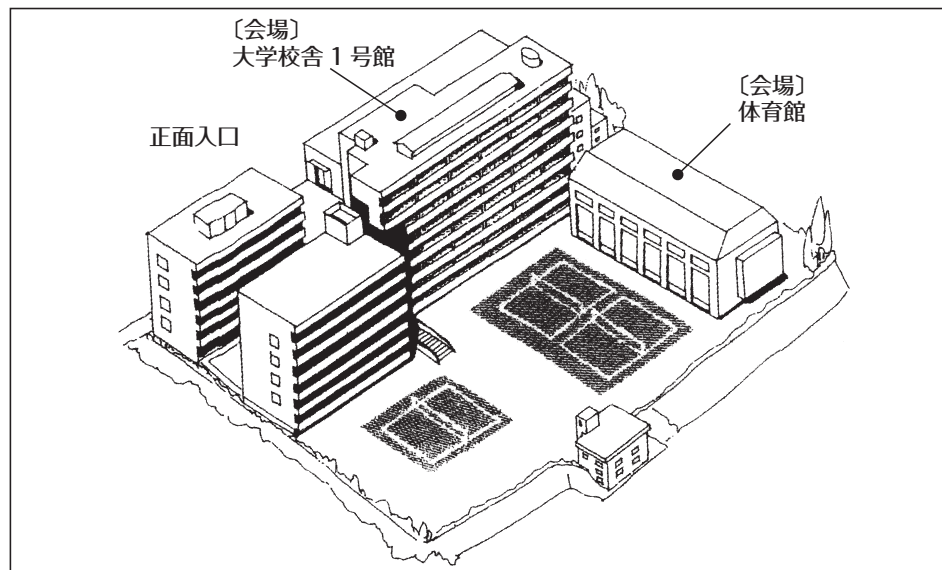

ローズ祭へようこそ

東京家政学院大学 学長 鷹野景子

東京家政学院大学は2023年に創立100周年を迎え、次の100年に向けて新たなスタートを切りました。皆様、本学のローズ祭に、ようこそお越しくださいました。

新型コロナウイルス感染症が5類に移行してから約1年。制約のない日常が戻って参りました。昨年に続き、対面でのローズ祭を開催できたことを嬉しく思います。

近隣にお住いの皆様には、日頃より、本学学生を温かく見守ってくださり、感謝申し上げます。

今年のローズ祭のテーマは、「おもちゃの国～TOYパラダイス～」です。皆様には、学生たちが学年の枠や学科の垣根を越えて、学内外の皆様と一緒に作り上げるこのローズ祭を楽しんでいただければと存じます。

上級生によるゼミの紹介は、1-2年生のゼミ選択に役立つようにという配慮によるものですが、ご来場の皆様にも、広くお楽しみいただけるものと思います。本学に興味をお持ちくださっている中高生および保護者の皆様、他大学の学生の皆様、そして本学学生のご家族の皆様には、学生たちの活動の一端をご覧いただき、質問や感想などをお寄せいただけましたら、何よりの励みになります。

皆様、本日はローズ祭を心ゆくまでお楽しみください。

《キャンパスマップ》

お願い

本学では、普段より構内全面禁煙です。このことは喫煙者・非喫煙者に関わらず、様々な健康被害を防止することが目的です。また、千代田区では道路上での喫煙を禁止および路上以外の公共の場所において歩きタバコをしないよう努める義務があります。ご協力をお願い致します。

本学では、警備員が常駐しております。ローズ祭期間中も定期的に構内を巡回しております。不審なものを見かけましたら、正門脇の警備員室、または、1階事務局長の職員までお声掛けください。

<企画展示紹介 凡例>

教室名	企画・展示名 〔団体名〕
イメージ画像