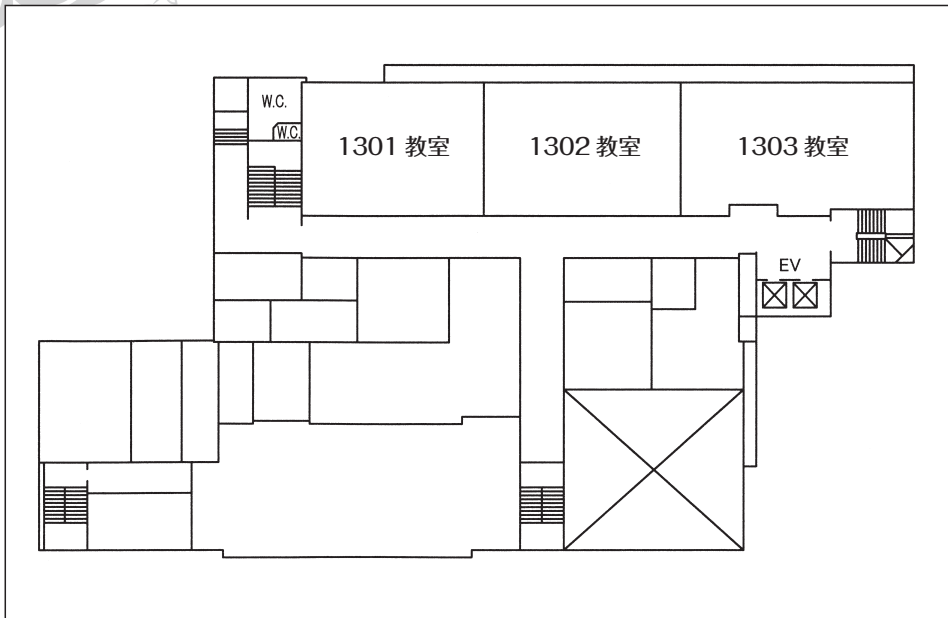

3 階

1301 **ローズ祭茶会**
〔裏千家茶道部〕

裏千家茶道部

お茶とお菓子をご用意してお待ちしております

1302 **SDGs ミルクプリン**
〔実践応用栄養学研究室 (人間栄養学科)〕

人間栄養学科 実践応用栄養学研究室

SUSTAINABLE DEVELOPMENT GOALS **ミルクプリン**

SDGsとミルクの関係は？
ジンジャーミルクプリンときなこミルクプリンを販売します
食べてSDGsを知って、貢献しましょう

1303 **先輩におしえてもらおう！
消費者教育**
〔現代家政学科 小野(由)ゼミ・消費者教育演習履修者〕

先輩に教えてもらおう！
消費者教育

卒研ゼミ生等による企画
10:30~15:00
消費者問題
解決のヒント
あります♪

「消費者教育演習」
履修生による企画
10:30~12:00
展示・
ワークショップ
見に来るだけでも
OK!

「18歳成人」で
何が必要？
現代家政学科の
先輩たちから
学びませんか？

現代家政学科 小野(由)ゼミ・
「消費者教育演習」履修者

1302 **調理学研究室のゼミ活動紹介、内藤
とうがらし入り手作りクッキーの販売**
〔人間栄養学部 人間栄養学科 調理学研究室〕

調理学研究室の研究内容
紹介の他、内藤とうがら
しの研究に向けてお菓子
も作りました！辛みを感じ
ない美味しいクッキー
です！
是非買いに来てください★

1303 **Welcome to Genkachan's Room
～げんかちゃんのお部屋へようこそ～**
〔現代家政学科 有志〕

Welcome to Genkachan's Room
～げんかちゃんのお部屋へようこそ～

現代家政学科の学びをご紹介します。
楽しい体験コーナーもあります♪
ぜひ遊びに来てください！

現代家政学科公式キャラクター
げんかちゃん

〔現代家政学科 有志〕

ご挨拶

キャンパスマップ

ご協賛者一覧

スタンブラリー

御礼・委員紹介

ご挨拶

キャンパスマップ

ご協賛者一覧

スタンブラリー

御礼・委員紹介