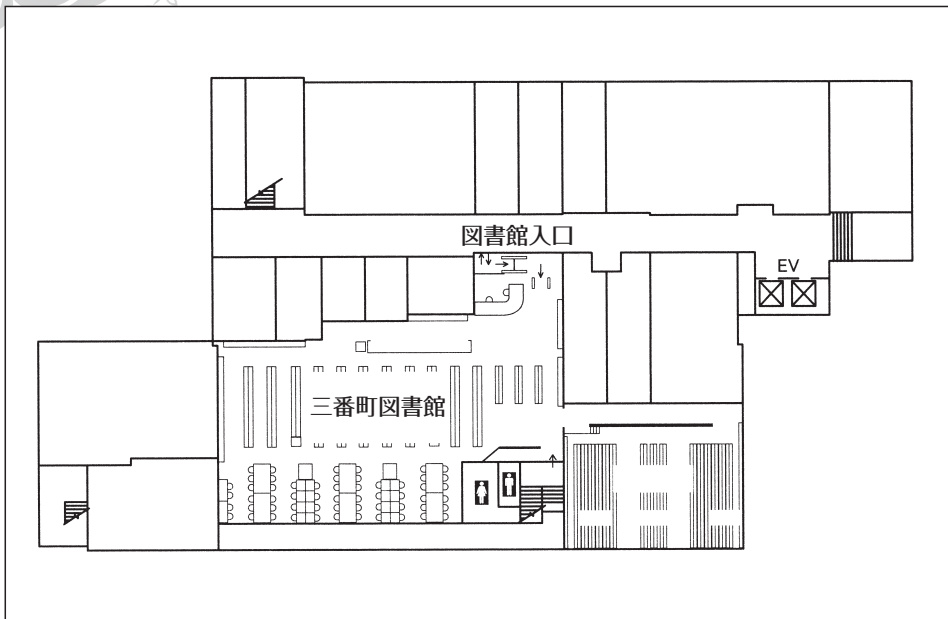

# 地下1階

**三番町図書館** この本、探してください。  
 (三番町図書館)

**この本、探してください。**  
 三番町図書館  
 開館時間 10-15時