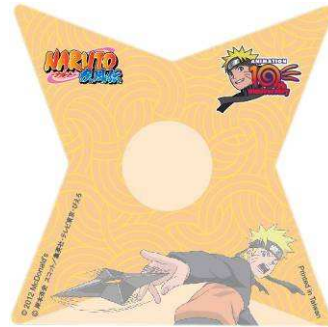

宝石「エンジェライト」のパワーを持った、アルパカの女の子エンジェラのおもちゃ。スイッチを入れると、エンジェラの目と胸のアイコンが光ります。

⑥ チャロット

宝石「チャロアイト」のパワーを持った、ミツバチの女の子チャロットのおもちゃ。スイッチを入れると、チャロットの目と胸のアイコンが光ります。

⑦ 回転らせんしゅりけん

手のひらにのせ、スイッチを入れてボタンを押すと、ナルトの忍術、螺旋手裏剣のように、青いLEDの光でおもちゃが回転しながら光の輪を描きます。

⑧ 回転かんとんごうりゅうか

手のひらにのせ、スイッチを入れてボタンを押すと、サスケの忍術、火遁豪龍火の術のように、赤いLEDの光でおもちゃが回転しながら光の輪を描きます。

■週末限定キャンペーン

ハッピーセット「ジュエルペット/ナルト」1セット購入につき、「ジュエルペット」のおもちゃをお選びいただいた方には、2月18日(土)・19日(日)は、ラブラ、エンジェラ、ジャスパー、チャロットの「Photoカード(ピンク)」を、2月25日(土)・26日(日)は、ルビー、サフィー、ガーネットの「Photoカード(ブルー)」をプレゼントいたします。また、「ナルト」のおもちゃをお選びいただいた方には、2月18日(土)・19日(日)は「忍者じょうぎ」を、2月25日(土)・26日(日)は「忍者メモ」をプレゼントいたします。

※先着順につき、なくなり次第終了となります。

※24時間営業店舗では、土曜AM5:00からの配布となります。

2月18日(土)・19日(日)限定

■ジュエルペット「Photoカード(ピンク)」

■ナルト「忍者じょうぎ」

2月25日(土)・26日(日)限定

■ジュエルペット「Photoカード(ブルー)」

■ナルト「忍者メモ」