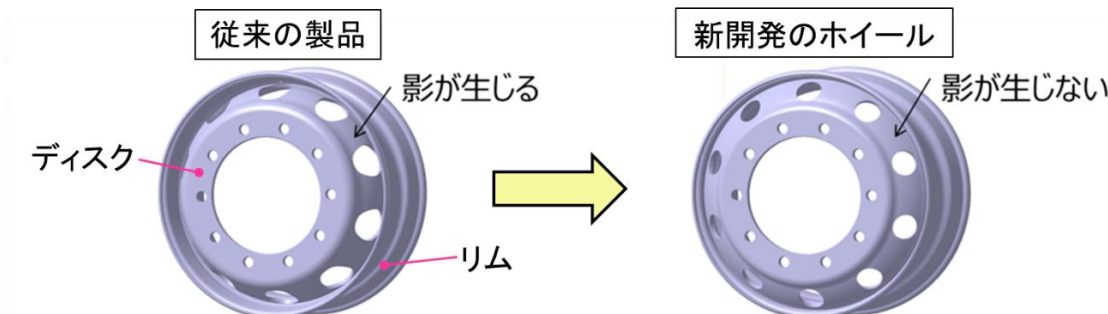

2024年4月24日

トピー工業株式会社

トピー工業グループ、ジャパントラックショー2024 で商用車用ホイールを展示 ～意匠性を向上させた新開発のホイールを紹介～

トピー工業株式会社（本社：東京都品川区、社長：石井博美、以下「トピー工業」）とトピー実業株式会社（本社：東京都品川区、社長：山口 政幸、以下「トピー実業」）は、2024年5月9日（木）から5月11日（土）にパシフィコ横浜で開催されるジャパントラックショー2024 に共同出展します。トピー工業グループのブースでは新開発の意匠性を向上させたホイールに3層塗膜を施した「Brilliant Wheel®」（ブリリアントホイール）やメッキを施したホイール等、商用車用ホイール 15 点を展示します。

【主な展示内容】

1. 新開発ホイール（参考出展）

従来品よりも、ディスクをリムの外側に組み付けることで、ホイールの前面に影が生じない構造となり、デザイン面が広く見えて意匠性が向上します。また、ディスクを組み付ける位置を変化させたことで、ディスクに使用する材料を削減し省資源化を実現しました。

2. 新開発ホイールを採用した「Brilliant Wheel®」

「Brilliant Wheel®」は、日本で初めて3層塗膜構造を採用した商用車用スチールホイールです。3層塗膜構造により従来品比で耐食性能が2倍※に向上し、車両の安全性と外観向上に貢献します。今回、新開発のホイールを採用することでさらに意匠性が向上しています。