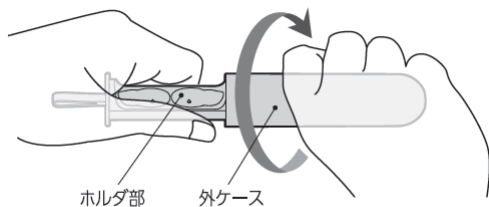

### ■充電ケースにステッカーを貼る方法

1. 充電ケースをスライドオープンした状態で、外ケースとホルダ部を持って約 90°ひねり、内ケースをとり出します。

2. 内ケースにお気に入りのステッカーを貼ります。

3. 外ケース凸部と定格表示位置を合わせ、充電用端子が外ケースと一致するように、パチッと音が鳴るまで挿入します。

デコレーションイメージ

※ステッカーは同梱していません