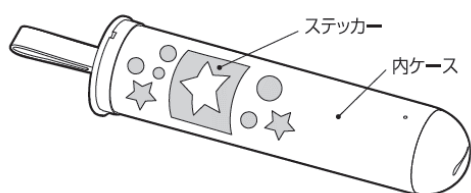

### ■充電ケースにステッカーを貼る方法

1. 充電ケースをスライドオープンした状態で、外ケースとホルダ部を持って約 90°ひねり、内ケースをとり出します。

2. 内ケースにお気に入りのステッカーを貼ります。

3. 外ケース凸部と定格表示位置を合わせ、充電用端子が外ケースと一致するように、パチッと音が鳴るまで挿入します。

デコレーションイメージ

※ステッカーは同梱していません