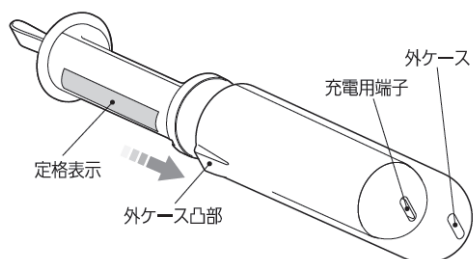

### ■充電ケースにステッカーを貼る方法

1. 充電ケースをスライドオープンした状態で、外ケースとホルダ部を持って約 90°ひねり、内ケースをとり出します。

2. 内ケースにお気に入りのステッカーを貼ります。

3. 外ケース凸部と定格表示位置を合わせ、充電用端子が外ケースと一致するように、パチッと音が鳴るまで挿入します。

デコレーションイメージ

※ステッカーは同梱していません