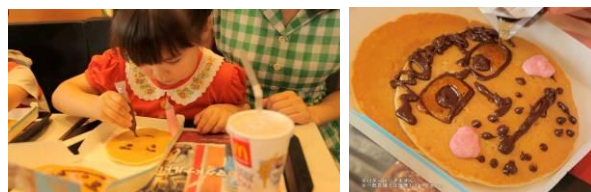

<キャンペーン概要>

- 期間:7月11日(金)～8月7日(木)予定
- 応募方法:マクドナルドホームページより
- 内容:
  チョコレートペンでおえかきしたホットケーキや楽しんでいる様子の写真を投稿すると抽選でプレゼントがもらえるキャンペーン
- 賞品:
  <ポケモン賞>※ポケモンの似顔絵を投稿した方
  モンスターコレクション3体セット 100名
  またはポケモンメガリング 1点 100名
  <スマイル賞>
  サクラクレパス クーピーペンシル 30色 100名

投稿写真イメージ