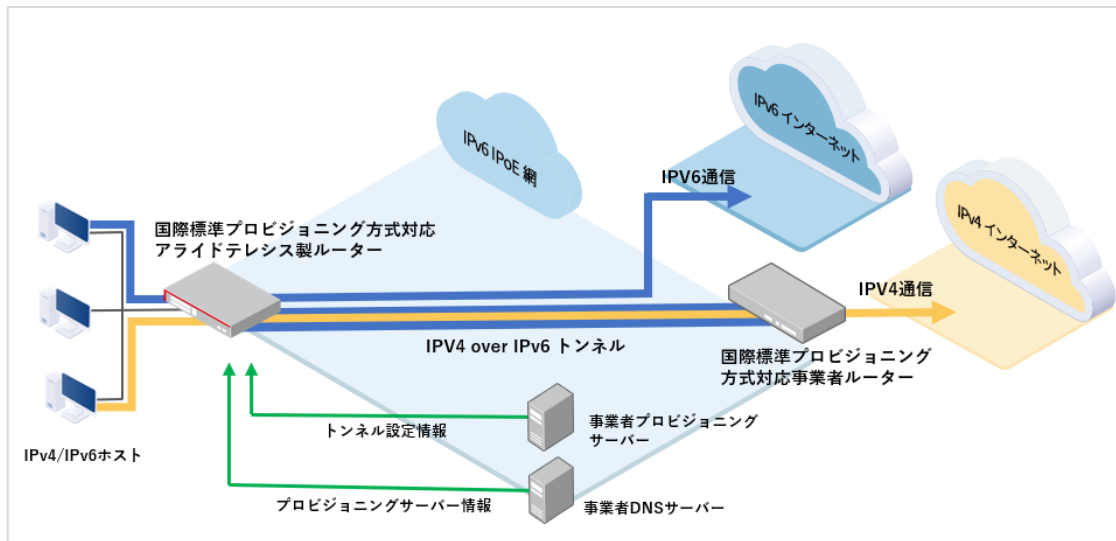

### 【国内標準プロビジョニング方式により煩雑な設定が不要でインターネット利用が可能】

高速通信の IPv6 環境を提供する IPv4 over IPv6 では、IPv4 通信を利用する際には IPv6 網を介するためトンネル設定が必要となります。その設定方式は、利用しているプロバイダー（ISP）や機器（ルーター）によって異なるため、運用が煩雑になりがちです。

そこでインターネット接続を簡素化し IPv6 通信を利用し易くするため、「IPv6 マイグレーション技術の国内標準プロビジョニング方式<sup>(※1)</sup>」（以下、国内標準プロビジョニング方式）が標準化されました。本方式は、トンネル設定に必要な情報を IPv6 網上の「プロビジョニングサーバー」に格納し、そのサーバーとルーターが予め決められた手順で情報を交換することで、使用するトンネリング方式を意識することなく、IPv4 over IPv6 によるインターネット接続サービスを利用できるようにする仕組みです。

### 【国内標準プロビジョニング方式対応の当社ルーター群が BIGLOBE IPv6 サービス (IPIP) に採用】

当社は IPv6 接続の標準化と普及を目指し、SD-WAN ルーターと Wi-Fi ルーターの 8 製品に本方式を搭載しています。今回、この取り組みの一環として、BIGLOBE との連携により、本方式を導入した集合住宅事業者向けの高速な IPv6 接続サービス「BIGLOBE IPv6 サービス (IPIP)」との動作検証を実施しました。

### <動作検証結果>

本検証により、IPv6 接続サービスが適切に実現されたことを確認しました。これにより、ISP やルーター製品ごとに異なる手動設定をすることなく、マンションや集合住宅に求められる大規模同時接続・高速通信環境を構築することが可能となります。

●本動作検証については、こちらからご確認ください。

<https://www.allied-teleasis.co.jp/products/interope/router/ipv4oipv6.html>

## ■BIGLOBE IPv6 サービス (IPIP) による IPv4・IPv6 インターネットへの同時接続の例

●BIGLOBE 提供の「BIGLOBE IPv6 サービス (IPIP)」サービスに関してはこちらからご確認ください。  
[https://biz.biglobe.ne.jp/mansion\\_isp/ipip.html](https://biz.biglobe.ne.jp/mansion_isp/ipip.html)