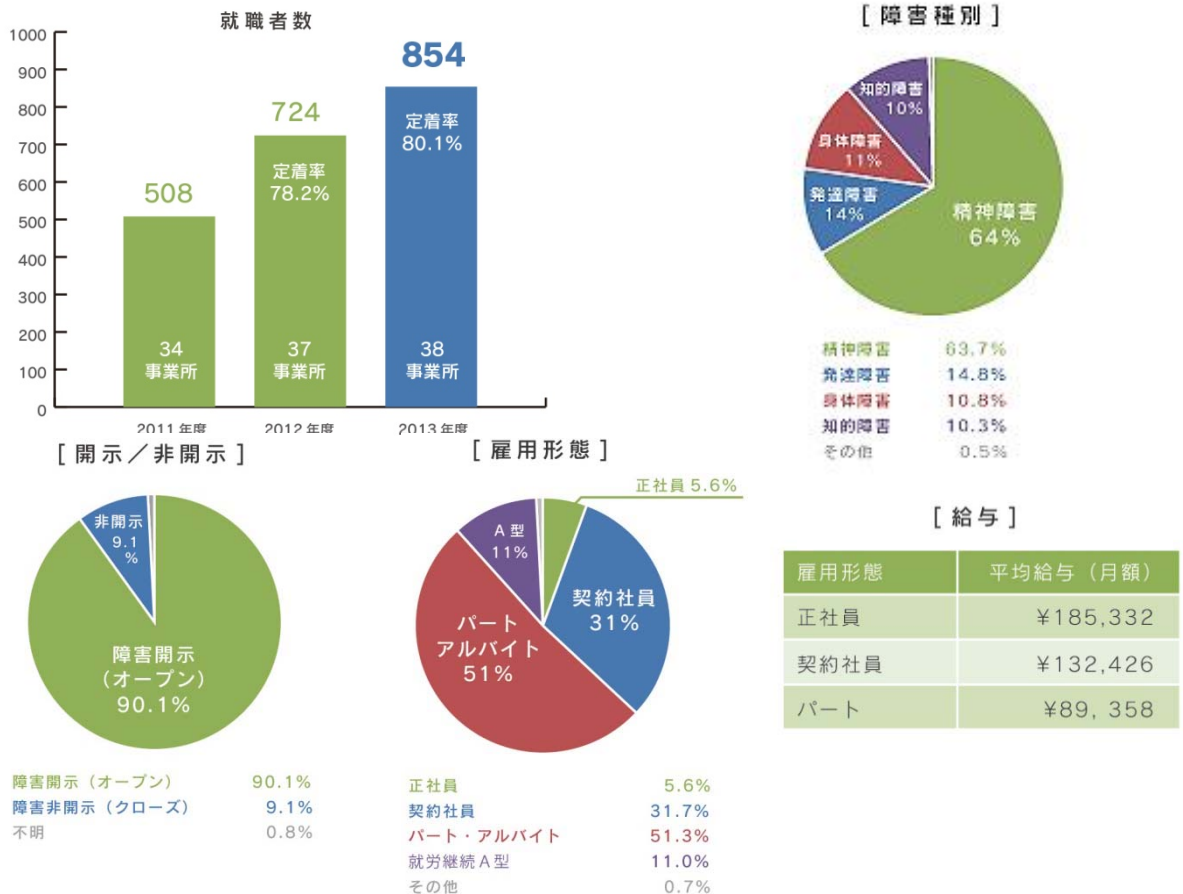

なお、このサービスは、障害者手帳を持っていない方でも、医師の診断や定期通院事実があれば、受給者証の申請を行うことでご利用が可能です。

広島県内では、現在までに2ヶ所（広島・広島紙屋町）がオープンしており、2013年度は33名の方が就職、職場への定着率も順調です。

ご参考：障害福祉サービスについて

障害者総合支援法に基づく障害福祉サービスは大きく分類すると生活支援・就労支援に分かれます。そのうち就労支援は、就労継続支援A・B型（福祉作業所）と就労移行支援に分かれます。就労移行支援は平成18年の自立支援法改正による新サービスで、一般企業等への就労を希望する人に、一定期間、就労に必要な知識及び能力の向上のために必要な訓練を行うとされています。また、障害福祉サービスは、自治体の障害福祉課等で発行される福祉サービス受給者証によりサービス利用が可能となり、医師の診断等があれば障害者手帳がなくとも利用できるケースがあります。

ご参考資料

■ 全国の2013年度就労支援実績

■ ウイングル就労支援事業所のカリキュラム

ウイングルのサービスは4つのステージに分かれ、長く働くために何に取り組めばいいか分かりやすい構成となっています。各ステージに応じた活動で職業適性を確認します。

【LITALICO について】

LITALICO(旧社名:株式会社ウイングル)は、2005年12月設立以来、日本における社会問題としての「障がい者雇用」分野に着目し、一法人としては全国最多となる全国42拠点(2014年6月時点)で事業所を展開しています。企業向けの障がい者雇用支援から始まった事業は、現在では障がい者向け職業訓練事業、そして障がい者の家族向け事業や教育事業など、その領域を広げています。学習教室「Leaf」を首都圏28箇所(2014年6月時点)で開校しているほか、2014年4月に、IT・ものづくり教室「Qremo」を東京・渋谷にオープンしました。詳細は <http://litalico.co.jp/> をご覧ください。