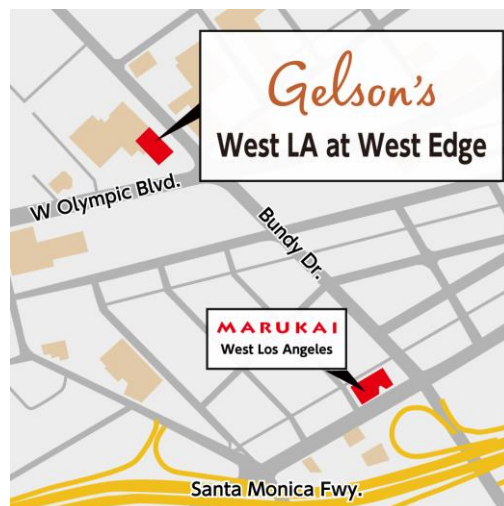

Gelson's

株式会社パン・パシフィック・インターナショナルホールディングス
Gelson's Markets
2023年10月30日PPIH グループ入り後初の新規出店！米国・カリフォルニアにプレミアムスーパー旗艦店
ゲルソンス ウェスト エルエー アット ウェスト エッジ
2023年11月1日(水)「Gelson's West LA at West Edge」オープン

パン・パシフィック・インターナショナルホールディングス(以下、PPIH)グループの「Gelson's Markets」(本社:米国、President: John Bagan)は、2023年11月1日にカリフォルニア州に「Gelson's West LA at West Edge(ゲルソンス ウェストエルエーアットウェストエッジ)」をオープンします。

Gelson's は南カリフォルニアに27店舗を展開する、1951年創業の老舗プレミアムスーパーマーケットです。この度、2021年4月のPPIHグループ入り以降初めて、新たに店舗をオープンします。

「Gelson's West LA at West Edge」はグルメに注力した店舗です。ワインと寿司を楽しめる「Wine & Sushi bar」や、パンとコーヒーを提供する「Café & Bakery」を設ける他、手作り総菜や新鮮な青果・精肉等を種類豊富に取りそろえ、LAのお客さまにラグジュアリーな食体験を提供します。

■店舗概要

名称:「Gelson's West LA at West Edge」
営業時間:7:00~22:00
所在地:12121 West Olympic Blvd, Suite 5, Los Angeles, California
交通:車/W Olympic Ave.とBundy Dr.の交差点目の前
開店日:2023年11月1日(水)(現地時間)
売場面積:2,015 m²
商品構成:食品、生鮮(青果・鮮魚・精肉・総菜)、酒、、生花、他
駐車台数:49台