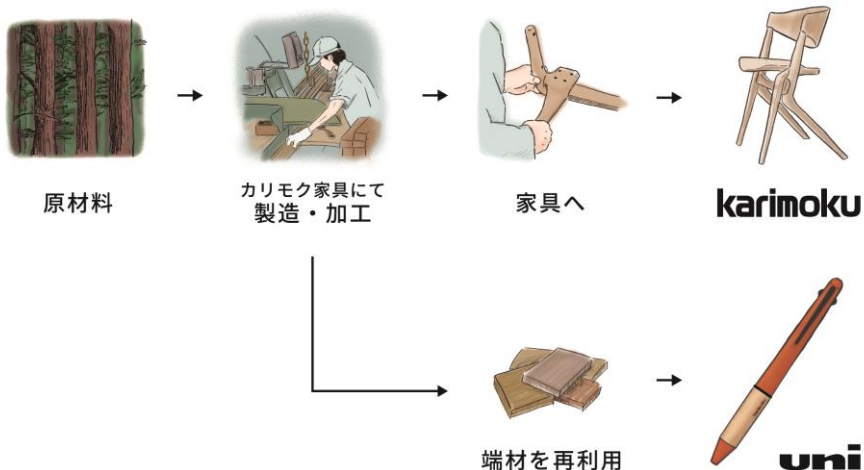

PRODUCT STORY

【商品特長】

■ストーリーを感じる木製グリップ

木製家具製造の過程で生まれた端材の中から、サンセットオレンジにはナラ材、スチールブルーにはウォールナット材をグリップとして採用いたしました。家具と同様のウレタン塗装を施し、柔らかく上質な触り心地を実現いたしました。木目や色合いに天然木ならではの違いがあり、それぞれの個性をお楽しみいただけます。中には、端材と端材との継ぎ目が模様として現れるグリップもございます。

また、グリップの側面には、「karimoku」ロゴを刻印し、カリモク家具とのコラボレーションを象徴しています。