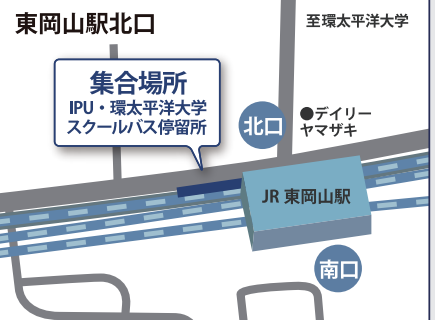

お申込みはコチラ

11.3 FRI
12.3 SUN

access

無料送迎バスをご利用の方

※到着時刻は目安です。交通状況により変動します。
※お申し込みフォームにてバスもご予約ください。

行き 東岡山駅(北口) 発

9:55

10:00

第1キャンパス到着後、
ディスカバリー1階 受付場所へお越しください

帰り IPU第1キャンパス 発

12:25

12:30

13:10

自家用車をご利用の方

駐車場【無料】をご利用ください

岡山市東区瀬戸町観音寺721
環太平洋大学第1キャンパス

Google Map

第1キャンパス到着後、
ディスカバリー1階 受付場所へお越しください