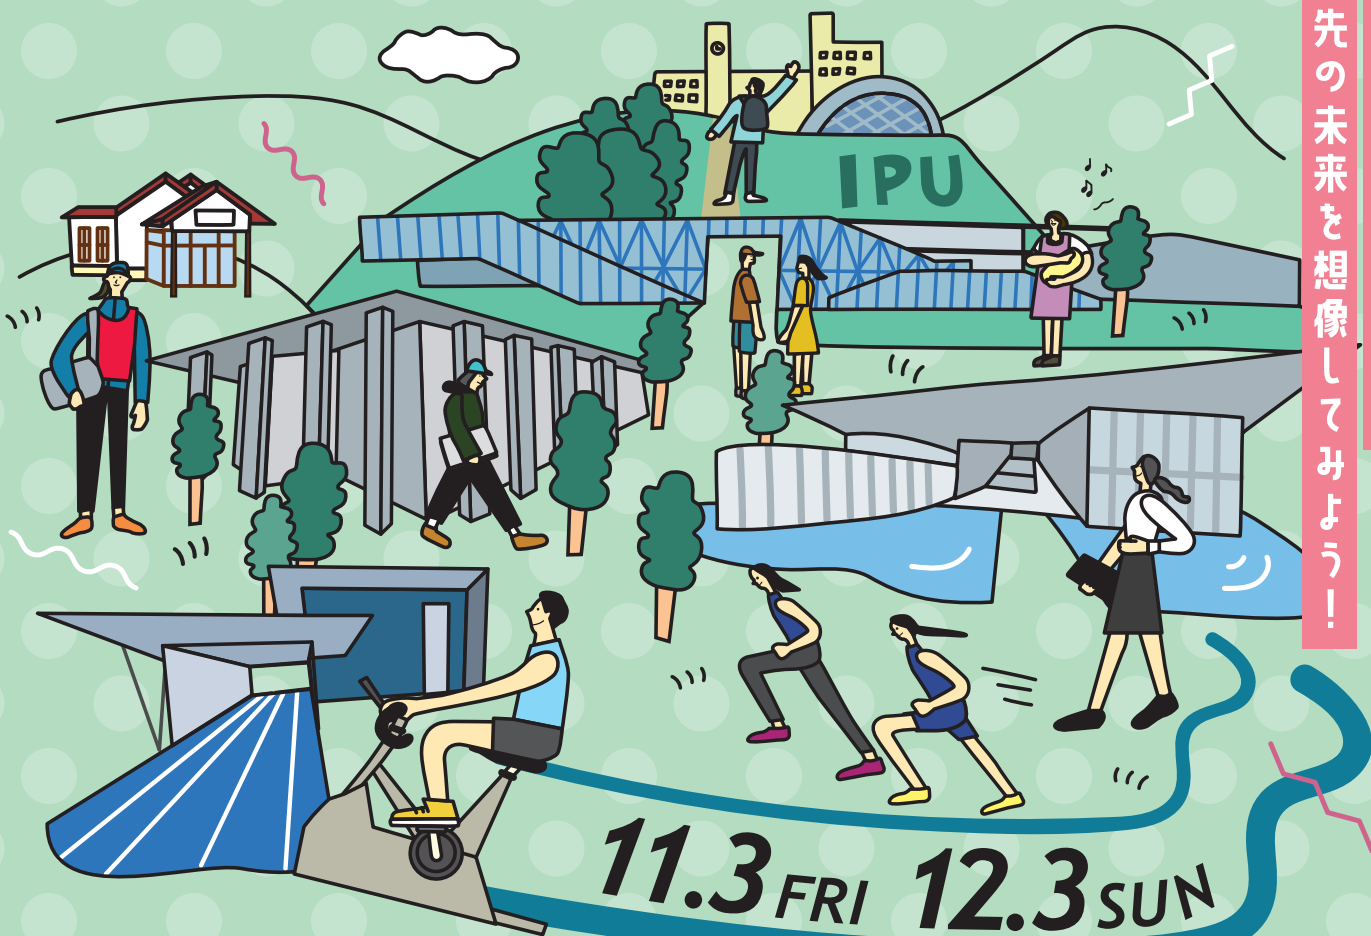

INTERNATIONAL
PACIFIC
UNIVERSITY

IPU mini OPEN CAMPUS

キャリア探求ワークショップで

ちよっと先の未来を想像してみよう！

11.3 FRI 12.3 SUN

受付 10:00~ 開催時間 10:30~12:30

高校1・2年生おすすめコース

受験生おすすめコース

お申込みはコチラ

11.3 FRI
12.3 SUN

access

無料送迎バスをご利用の方

※到着時刻は目安です。交通状況により変動します。
※お申し込みフォームにてバスもご予約ください。

行き 東岡山駅(北口) 発

9:55

10:00