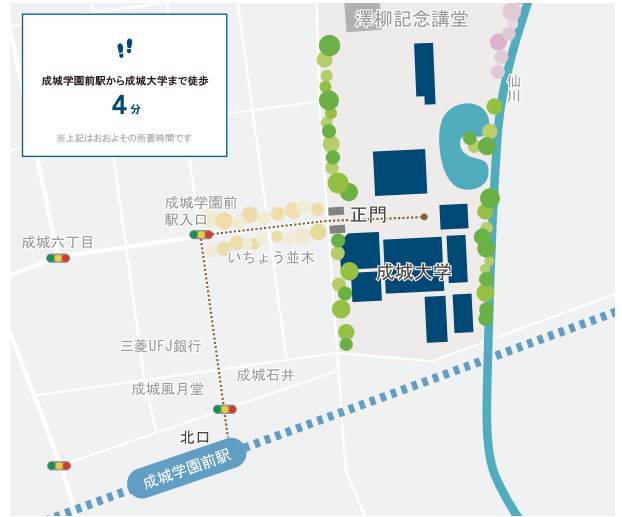

世田谷プラットフォーム

6大学合同 進学説明会

入場無料・入退場自由

2023 10.1 ① 10:00 — 13:00
9:30受付開始

お申し込みはコチラ

成城大学(3号館)にて開催

就職の実績は
どれくらいだろうか?

部活動も並行して
やりたい!

キャンパスライフを
充実させたい!

先輩たちは
どう過ごしてるんだろう?

キャンパスの設備が
気になるわ!

偏差値はどのくらいで
いいのだろうか?

学生の声で聴くリアルなキャンパスライフ

●タイムスケジュール(受付開始/9:30)

10:00	開会
10:10	<p>学生トークセッション① 10:10-10:50</p> <p><大学別個別相談></p> <p>学部学科紹介、 入学者選抜のこと、 大学の特徴など なんでもご相談ください 随時受付・入退場自由</p> <p>学生トークセッション② 11:50-12:30</p>
13:00	閉会

●アクセスMAP

※学生トークセッションに参加される方はそれぞれの開始時刻までにご参集ください。

(小田急小田原線「成城学園前」駅下車 徒歩4分)

●開催内容

【大学別個別相談会】10:10~13:00

大学ごとにブースを設け学部学科、選抜方式、大学の特徴など、あらゆるご相談にお答えします。学生による個別相談が時間によっては可能です。

【学生トークセッション】①10:10~ ②11:50~

6大学の4年生が勢ぞろい! 学生生活のことや受験の時のお話、就職活動などのお話を繰り広げます。