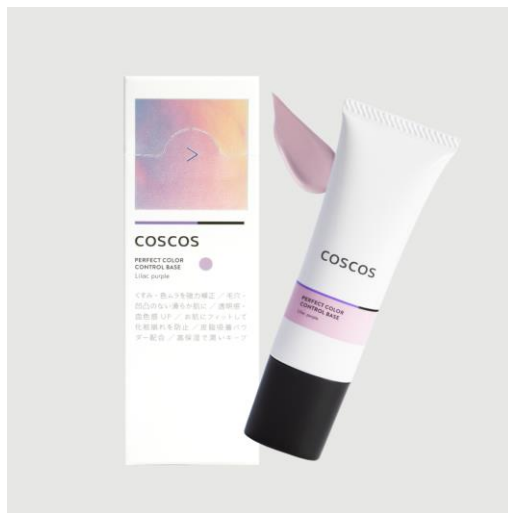

【脱マスク後の肌悩みをカバー】
くすみ・色ムラを補正し^(※1)、血色感と透明感のある美肌に。
CICA^(※2)スキンバリア成分を配合してリニューアル
「COSCOS パーフェクトカラーコントロール ライラックパープル」発売

“喜びを企画し世の中を面白くする商品を流通させる”株式会社リベルタ(本社：東京都渋谷区、東証スタンダード：4935)が展開する「COSCOS」は、くすみ・色ムラを強力補正し、ひと塗りで透明感のある肌に導く「COSCOS パーフェクトカラーコントロール ライラックパープル」を2023年7月6日(木)より、リベルタオンラインショップ、EC モール、一部アニメイト・ACOS・オカダヤ・ユザワヤ等にて順次発売します^(※3)。

■「COSCOS パーフェクトカラーコントロール ライラックパープル」商品ページ：
<https://liberta-online.jp/shop/products/02215212>

『COSCOS パーフェクトカラーコントロールベース ライラックパープル』は、パープルの補正効果で脱マスク後で気になる「くすみ」や「色ムラ」などの肌悩みをカバーし、血色感と透明感のある美肌に導きます。肌表面の毛穴や凹凸をカバーし滑らかなお肌に整える“フラットパウダー^(※4)”配合で、ツルンとした陶器肌になり写真写りもワンランクアップ！伸びのよいテクスチャーで肌馴染みもよく、余分な皮脂を抑えファンデーションのフィット感がアップするので、化粧崩れを防いでくれます。さらに「CICA^(※2)スキンバリア成分」を新配合し、スキンケア効果がプラスされ、お肌に優しい処方に。また、どなたにも肌馴染みの良い明るめのパープルに改良しました。

POINT

●カラー：ライラックパープル

明るめパープルカラーで透明感UP

どんな肌色でもなじみやすく、透明感がアップできる
明るめのパープルカラーに改良。

●くすみ・色ムラを強力補正^(※1)

パープルの補正効果で、肌悩みをカバーし、血色感と透明感のある美肌に

●スキンフラット効果

フラットパウダー^(※4)を配合し、肌表面を滑らかにして毛穴・凸凹が目立たない肌に
写真写りもワンランクアップ

【リニューアル商品】

商品名：COSCOS パーフェクトカラーコントロールベース ライラックパープル
価格：¥1,540(税込)
内容量：25g
販路：リベルタオンラインショップ、ECモール、一部アニメイト・ACOS・オカダヤ・ユザワヤ等(※5)

【COSCOSとは】

『完璧肌』『肌への優しさ』『使えるコスメ』3つのこだわりを大切にして開発されたCOSCOSは全ての“なりたい”を応援するメイクアップコスメブランドです。