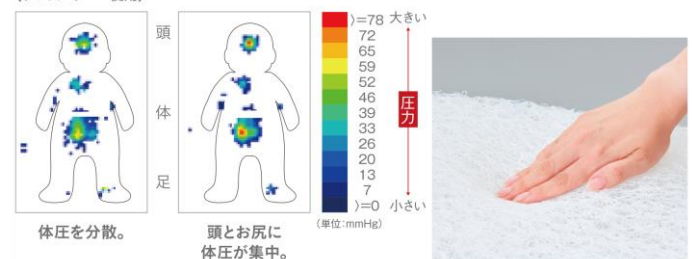

本製品は、赤ちゃんの肌に直接触れるカバー類に、サラサラでやわらかい吸水速乾性に優れたWガーゼを使用し、デリケートな肌をやさしく包み込みます。また適度な硬さで赤ちゃんの体に優しくフィットする立体ファイバー構造(プレスエア®)の敷きふとんは、体圧分散に優れ、通気性が良くムレにくく、1日の大半を寝て過ごす赤ちゃんに安定した姿勢と寝心地を提供します(※4)。敷きふとんの中材はシャワーで丸洗いができ、水切れが良く乾きが速いのも特徴です。その他全て洗濯機で丸洗いができ、さらに羽毛掛けふとんは乾燥機も使える等、簡単なお手入れで清潔に保ちやすい日本製の8点セットです。

【製品概要】

サラサラでやわらかい肌触りの吸水速乾 W ガーゼを使用

通気性が良く、体圧を分散させる立体ファイバー構造

体圧分散データ比較

- ①立体ファイバー構造 (プレスエア®使用)
- ②固綿の敷きふとん

※ダミー人形(8.2kg)を使用した体圧分散試験より

※画像はイメージです。

※「プレスエア®」は東洋紡エムシー株式会社の三次元網状繊維構造体を示す商標です。

洗濯後も早く乾きやすいから清潔な環境を保ちやすい

東洋紡エムシー株式会社と共同開発

8点すべて丸ごと洗える！簡単なお手入れでいつも清潔！(※5)

●羽毛掛けふとん

●敷きふとん
側地：洗濯機
中材：シャワー洗い

●掛けふとんカバー ●フィッティングシート
●まくら ●まくらカバー
●防水シート(四隅ゴム付) ●キルトパッド

【製品詳細】

製品名	すくすや 羽毛ふとん8点セット			
デザイン				
カラー名	ウルソン(BE) レギュラーサイズ/ミニサイズ		エトワール(GL) レギュラーサイズ/ミニサイズ	
価格	39,800円(税込43,780円)			
セット内容	 洗濯機OK (ネット使用) 乾燥機OK (排気温度上限60°C)	 洗濯機OK (ネット使用)	 側地 洗濯機OK (ネット使用) 中材 シャワー洗い	 洗濯機OK (ネット使用)
	①羽毛掛けふとん	②掛けふとんカバー	③敷きふとん	④フィッティングシート
	レギュラーサイズ 約85×115cm	レギュラーサイズ 約90×120cm	レギュラーサイズ 約70×120cm	レギュラーサイズ 約70×120cm
	ミニサイズ 約70×85cm	ミニサイズ 約73×88cm	ミニサイズ 約60×90cm	ミニサイズ 約60×90cm
	 洗濯機OK (ネット使用)	 洗濯機OK (ネット使用)	 洗濯機OK (ネット使用)	 洗濯機OK (ネット使用)
	⑤まくら	⑥まくらカバー	⑦防水シート(四隅ゴム付)	⑧キルトパッド
	レギュラーサイズ 約20×28cm	レギュラーサイズ 約22×30cm	レギュラーサイズ 約70×120cm	レギュラーサイズ 約70×120cm
ミニサイズ 約20×28cm	ミニサイズ 約22×30cm	ミニサイズ 約60×90cm	ミニサイズ 約60×90cm	