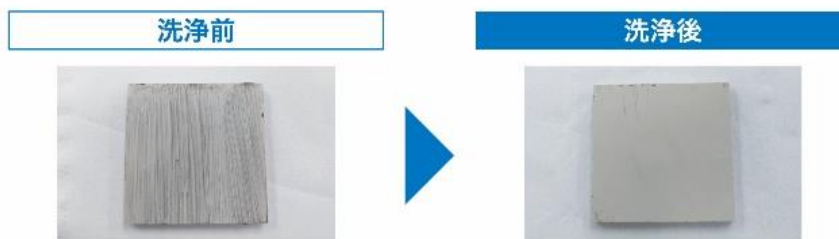

そこで当社は、『らくハピ くるくるバブルーン お風呂まるごと』の発売により、普段の掃除に“手軽で簡単、楽しい”新感覚の体験を提案してまいります。

【商品特長】

■ 手軽で簡単、楽しくお風呂掃除！360度回転「くるくるノズル」で、泡がムラなく広がる！

本商品はレバーを握ることで、「くるくるノズル」から泡が一気に噴射され、浴槽内にムラなく広がります。ノズルの噴射口が下向きになっているため、底面にもしっかりと泡が行き渡ります。噴射しながら浴槽の中央付近の底からフチまで缶を引き上げるだけなので、手軽で簡単に楽しく掃除いただけます。標準的な浴槽で1回につき約3秒噴射が使用目安です^{※4}。

拡大図：くるくるノズル（イメージ図）

■超ワイド噴射もできる2Way方式！これ1本でお風呂まるごと泡洗浄！

「くるくるノズル」を取り外すことで、手が届きにくい浴室の壁や床の洗浄にも便利な超ワイド噴射が可能です。壁から75cmの距離からの噴射により、泡が直径45cmと広範囲に広がります。洗面器・鏡・イスなど浴室雑貨にもお使いいただけるため、これ1本でお風呂まるごと掃除いただけます。1㎡につき約1秒噴射が使用目安です。

広範囲に広がる超ワイド噴射

(動画：<https://youtu.be/DCHRqbMqCi8>)

(イメージ図)

■こすり洗い不要！30秒後に水で流すだけで、汚れをしっかりと落とす！

使用前に本商品をよく振り、あらかじめ浴槽や壁などをぬらしてスプレーします。ガスの圧力により、細かい泡が放出され密着度も高いため、**こすらず30秒後に水で洗い流すだけで、皮脂や石鹸カスの汚れをしっかりと落とします**。塩素不使用でさわやかな石鹸の香りが広がるため、塩素特有のツーンとしたニオイが苦手な人にもおすすめです。

□皮脂汚れに対する洗浄効果 (2022年 自社試験)

皮脂汚れに模した汚れがしっかりと落ちてキレイに

【商品概要】

商品名	らくハピ くるくるバブルーン お風呂まるごと
品名	浴室用合成洗剤
液性	中性
内容量	360mL
用途	浴槽、浴室の床、壁、洗面器・鏡・イス、排水口など
想定価格	798円 (税込 878円)
発売日 (メーカー出荷日) / 場所	2023年2月20日 (月) / 全国

※1：2021年8月 自社調査「面倒だと思う家事、手間を減らしたいと思う家事」より (n=6,803 複数回答)