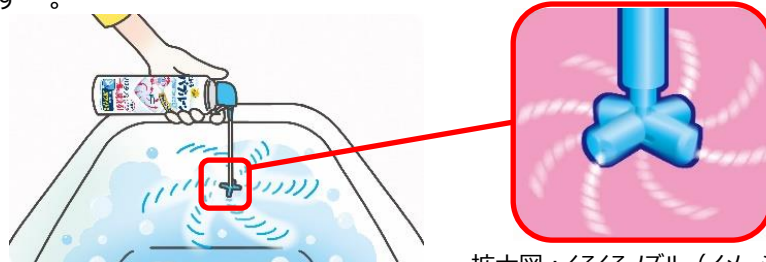

『らくハピ くるくるバブルーン
お風呂まるごと』

回転するノズルからの噴射で泡がムラなく広がる
(動画：<https://youtu.be/OqqbgU8yPow>)

お風呂の汚れを防止するには、こまめに掃除することが一番ですが、浴槽や壁、床、天井など、お風呂掃除は手間も時間も掛かります。自社調査の結果、お風呂掃除は最も面倒で手間を減らしたいと思う家事^{※1}であり、「水垢やカビなどがうまく取れない（70.6%）」「浴槽や壁をこするのが面倒（58.3%）」^{※2}などが理由としてあげられています。また、約 9 割の人は、お風呂掃除はできるだけ手間をかけたくないと思っていることが分かりました^{※3}。

そこで当社は、『らくハピ くるくるバブルーン お風呂まるごと』の発売により、普段の掃除に“手軽で簡単、楽しい”新感覚の体験を提案してまいります。

【商品特長】

■ 手軽で簡単、楽しくお風呂掃除！360度回転「くるくるノズル」で、泡がムラなく広がる！

本商品はレバーを握ることで、「くるくるノズル」から泡が一気に噴射され、浴槽内にムラなく広がります。ノズルの噴射口が下向きになっているため、底面にもしっかりと泡が行き渡ります。噴射しながら浴槽の中央付近の底からフチまで缶を引き上げるだけなので、手軽で簡単に楽しく掃除いただけます。標準的な浴槽で1回につき約3秒噴射が使用目安です^{※4}。

拡大図：くるくるノズル（イメージ図）

■超ワイド噴射もできる2Way方式！これ1本でお風呂まるごと泡洗浄！

「くるくるノズル」を取り外すことで、手が届きにくい浴室の壁や床の洗浄にも便利な超ワイド噴射が可能です。壁から75cmの距離からの噴射により、泡が直径45cmと広範囲に広がります。洗面器・鏡・イスなど浴室雑貨にもお使いいただけるため、これ1本でお風呂まるごと掃除いただけます。1㎡につき約1秒噴射が使用目安です。

広範囲に広がる超ワイド噴射

(動画：<https://youtu.be/DCHRqbMqCi8>)

(イメージ図)

■こすり洗い不要！30秒後に水で流すだけで、汚れをしっかりと落とす！

使用前に本商品をよく振り、あらかじめ浴槽や壁などをぬらしてスプレーします。ガスの圧力により、細かい泡が放出され密着度も高いため、**こすらず30秒後に水で洗い流すだけで、皮脂や石鹸カスの汚れをしっかりと落とします**。塩素不使用でさわやかな石鹸の香りが広がるため、塩素特有のツーンとしたニオイが苦手な人にもおすすめです。