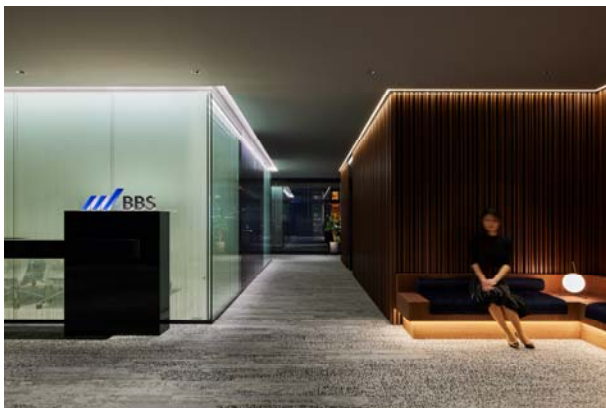

SKY DESIGN AWARDSは、カナダ、香港、日本という異なる3地域を拠点にしつつ、世界に向けて優れたデザインの発信や業界の活性化を図る活動を続けてきたメルシーメディア社によって2019年に創設されました。リミットがない「Sky = 空」のように、デザイナーが可能性を広げることができる機会を創出することを目指したデザインアワードです。

Interior Design SILVER Winning Project 銀賞