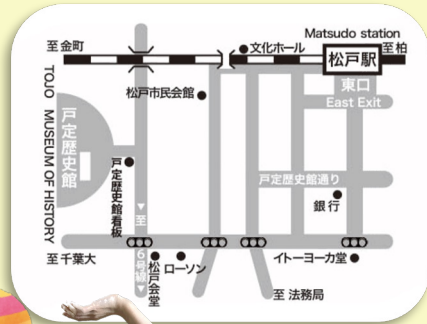

保育科学生
による！！

戸定邸で遊ぼう！

～あきたけとアイスクリーム～

プリンスクガワ・徳川昭武は150年前にアイスクリームを食べていた！！戸定邸のとなり、歴史公園の芝生を舞台に、みんなでタイムスリップして昭武に会いに行こう！この日だけは戸定邸のお庭に入れちゃう？！松戸の体操で地域を発見だ！！

2022年 **11月23日(水・祝)**
午前10時～12時

(雨天の場合は屋内にて実施)

■場所：戸定が丘歴史公園内芝生広場
(千葉県松戸市松戸714-1,松戸駅東口下車徒歩10分)

■参加費：**無料**

■プログラム

とびだす?!大型絵本

見る 『まつどたんけん! あきたけさん **パリ**へいく』

作る みんなでつくろう! **タイムスリップ**かいちゅうどけい

遊ぶ ♪いっしょにおどろう! 「まつどたんけんたい」

♪まつどてあそび 「まつどのなかにはなにがある」

■出演

聖徳大学短期大学部保育科
まつどソング研究グループ

まつどソング研究グループってな～に??

「まつどソング研究グループ」は、文部科学省「地(知)の拠点整備事業」で採択された、聖徳大学短期大学部の取り組み『信頼と共感でつなぐふるさと松戸づくり-多主体間協働で-』の研究活動の一環として、2015年(平成27年)に発足しました。「子どものふるさと愛を育む教材開発」を研究テーマとし、保育科の1年生と2年生有志による唯一の学年間を超えた課外活動グループとして、フィールドワークを通じた気づきを生かした“地域を担うエキスパート”の模範となる活動をしています。これまでにふるさとソング「まつどでかくれんぼ」をはじめ、保育科の学びを生かした地域あそびを数多く考案しています。

保育科Webサイトへジャンプ! →

●主催：聖徳大学短期大学部保育科 ●協力：松戸市戸定歴史館、聖徳大学
●お問い合わせ：聖徳大学地域連携課 Tel:047-365-1111 (大代表) Fax:047-363-1401

どんな
アイス?