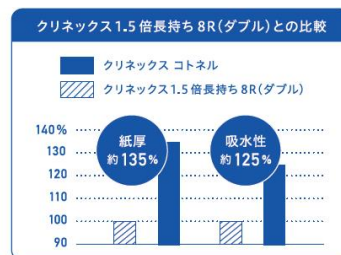

## ◇クリネックス® コトネル

パルプ配合にこだわり、やわらかな肌ざわりに加え、ボリュームのあるふんわり厚手の  
 トイレットロールです。  
 しっかり感とふわっと感の両立で、  
 シャワートイレにおすすめです。

クリネックス コトネル

データ：当社調べ

■商品名／個装入数／価格

	商品名	個装入数	価格(税抜)
	クリネックス システィ 4 ロール(ダブル) 〈ハピネスピンク〉	40m×4 ロール	オープン価格
	クリネックス システィ 4 ロール(ダブル) 〈リラックスブルー〉	40m×4 ロール	オープン価格
	クリネックス ソフティ 4 ロール(ダブル)	40m×4 ロール	オープン価格
	クリネックス 極上のおもてなし 4 ロール(ダブル)	30m×4 ロール	オープン価格
	クリネックス コトネル 4 ロール(ダブル)	30m×4 ロール	オープン価格