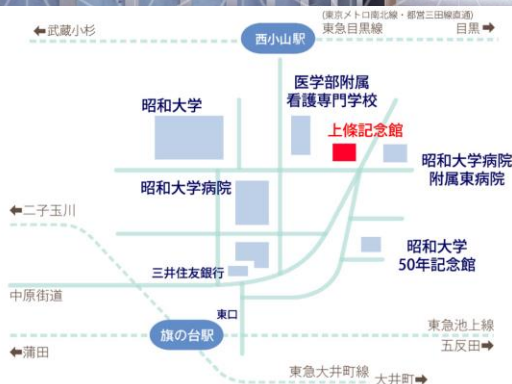

## ◆◇ライブ配信◆◇

料金：1,200円

視聴券販売：6月22日(水) 10:00～  
楽天チケット

<http://r-t.jp/showa1>

※アーカイブ配信あり

視聴期間：～7月24日(日) 23:00

- ・旗の台駅(東急池上線/大井町線)から徒歩7分
- ・西小山駅(東急目黒線)から徒歩12分
- ・当館は駐車場がございません。
- ・お越しの際は公共交通機関をご利用ください。