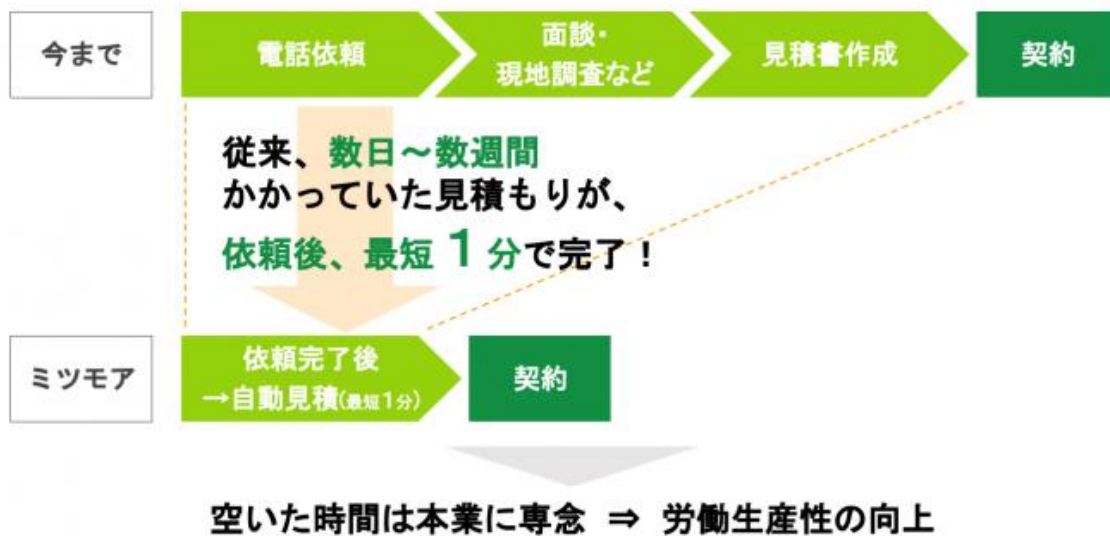

STEP 1

**無料で
見積もりを依頼する**

依頼は質問に回答するだけ。必要な時間は約3分。
見積もりは完全無料です。

STEP 2

| プロ名 | 料金 |
|-----------|---------|
| 株式会社現場工務店 | 27,000円 |
| 有限会社中野ホーム | 22,500円 |
| Yロプランニング | 24,600円 |
| 香土建設 | 30,000円 |
| 株式会社高屋敷 | |

**最大5人のプロから
見積もりが届く**

見積もりできるのは最大5人のプロまで。
むやみに売り込まれるわずらわしさもありません。

STEP 3

**チャットで調整して
プロを決定**

気になるところがあればチャットで質問。レビューや実績も見て、納得できたらプロを決定。

[ミツモアによる効率化]

[ミツモアへの事業者登録]

ミツモアではネット集客を活用したいプロの方の登録を募集しております。電話帳やチラシでの集客が減り、インターネットでの集客がより重要になる時代、「ミツモア」で集客の手間や営業にかかる時間を省くことで、事業者がサービス提供に集中できることを目指しています。

[ミツモア大学（プロインタビュー）]

<https://meetsmore-university.com>

[プロとしてミツモアに登録]

<https://pro.meetsmore.com/lps/pro>

[メリット]

依頼者：

- ・お急ぎの場合でもスピーディに見積もりが届き、事業者様選びの検討ができます。
- ・見積もりは最大5社から届き、事前に金額と内容が分かって明朗会計です。むやみに売り込まれるわずらわしさがありません。
- ・提案のあったプロにチャットで質問。レビューや実績も見て、納得できたらプロを決定。