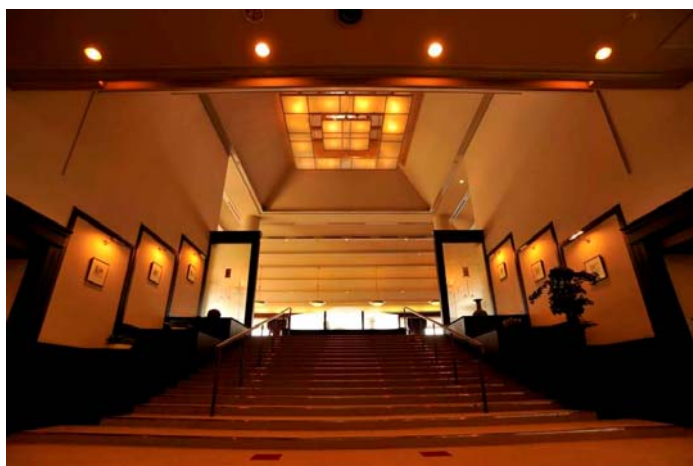

▲ フラットな18番ホール

◀ ゆったりと落ち着きのある
クラブハウス

武蔵 OGM は、都心から約 50 分と交通アクセスに恵まれた埼玉県中央部の鳩山町に位置し、武蔵丘陵のゆるやかな地形を生かしたアップダウンの少ないゴルフ場です。日本プロゴルフ協会初代理事長であり、国内で 50 コース以上を設計した安田 幸吉が手掛けたコースは、設計者の「上級者から初心者までレベルにあわせて楽しめる」という思いが反映されています。奇をてらった障害物が少なく、オーソドックスに見えるコースは、プレーするたびに新しい表情が発見できる飽きのこないコースとして、ご好評いただいています。また、自然な木の風合いを基調としたゆったりと落ち着きのあるクラブハウスは、池越しのコース景観が楽しめるレストラン、ゆとりあるスペースを確保したロッカールーム、滝を望める浴室などを有しており、ご来場いただく皆さまに心地よくつろぎの空間を提供します。本年 8 月には、関越自動車道に坂戸西スマートインターチェンジ（ETC 搭載車専用）が開通し、都心からの所要時間が約 10 分短縮され、アクセスがさらに向上しました。