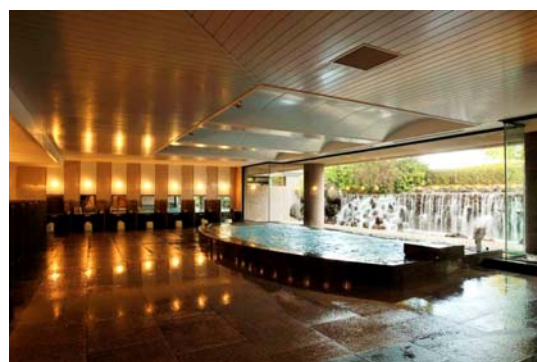

お客様サービスグループ TEL：03-5487-7126

【施設写真】

▲ クラブハウス外観

▲ クラブハウスエントランスの夕景

▲ 池越しのコース景観が楽しめるレストラン

▲ 滝の見える浴室

▲ グリーン手前に池が待ち構える
8番ホール

▲ オーソドックスに見えるものの
フェアウェイ中央の榎の木が効いている 16番ホール