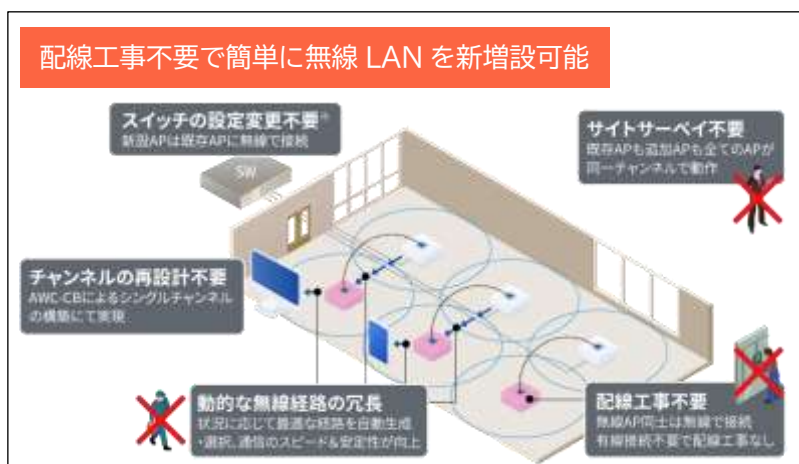

## 移動中でも途切れない無線LANを実現する「AWC-CB」と、無線エリアの拡大を簡単に実現する「AWC-SC」の、2つのソリューションを統合した新製品を発売開始。

アライドテレシス株式会社(本社 東京都品川区、代表取締役社長 大嶋章禎)は、当社独自の無線LANソリューション「AWC-CB」と「AWC-SC」を統合した新ライセンス(AT-VST-CB-1Y-2022など計24種)の受注を4月1日より開始しました。

「遅い」「途切れる」「つながらない」を解決する自律型無線LANソリューション「AWC (Autonomous Wave Control)」の拡張機能である、「AWC-CB (AWC-Channel Blanket)」と「AWC-SC (AWC-Smart Connect)」を統合した、新ライセンス(AT-VST-CB-1Y-2022など計24種)の提供を開始しました。これにより1つのライセンスでAWC-CBとAWC-SCの両機能が利用できるようになり、無線LANの運用管理により柔軟に対応します\*1。

■AWC-CB…移動中でも途切れない快適な無線LANを実現する、独自のチャンネルブランケット方式です。エリア内の複数の無線LANアクセスポイント(以下:アクセスポイント)が同一チャンネルを使うため、端末が移動してもローミングが発生することなく通信が途切れません。さらにAWC-CBは、移動により離れてしまったにもかかわらず、アクセスポイントに接続したままになるスティッキー端末による通信の遅延や、コントローラーの停止による通信のダウンなども解消します。

■AWC-SC…アクセスポイント間を無線で動的につなぎ、優れた拡張性と冗長性を可能としたソリューションです。短期間かつ低コストで無線エリアを拡張し、安定した無線LAN環境を構築します。アクセスポイントを増設して無線エリアを拡大する際、従来必要であったサイトサーベイや配線工事、チャンネル設計などの手順を省略することが可能です。防火壁が間にあるような配線工事が難しい場所や、一時的なイベント会場などに最適です。