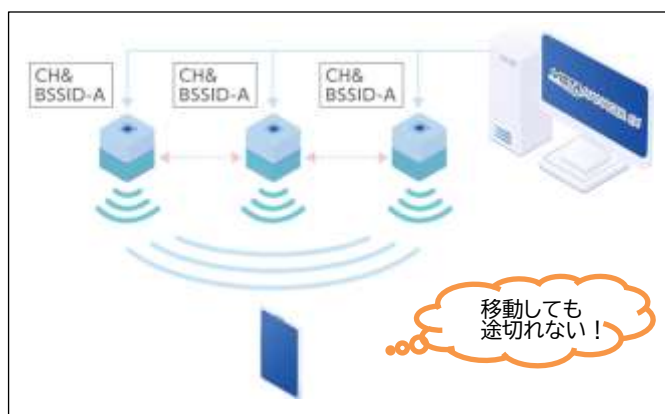

## 移動中でも途切れない無線LANを実現する「AWC-CB」と、無線エリアの拡大を簡単に実現する「AWC-SC」の、2つのソリューションを統合した新製品を発売開始。

アライドテレシス株式会社(本社 東京都品川区、代表取締役社長 大嶋章禎)は、当社独自の無線LANソリューション「AWC-CB」と「AWC-SC」を統合した新ライセンス(AT-VST-CB-1Y-2022など計24種)の受注を4月1日より開始しました。

「遅い」「途切れる」「つながらない」を解決する自律型無線LANソリューション「AWC (Autonomous Wave Control)」の拡張機能である、「AWC-CB (AWC-Channel Blanket)」と「AWC-SC (AWC-Smart Connect)」を統合した、新ライセンス(AT-VST-CB-1Y-2022など計24種)の提供を開始しました。これにより1つのライセンスでAWC-CBとAWC-SCの両機能が利用できるようになり、無線LANの運用管理により柔軟に対応します\*1。

■AWC-CB…移動中でも途切れない快適な無線LANを実現する、独自のチャンネルブランケット方式です。エリア内の複数の無線LANアクセスポイント(以下:アクセスポイント)が同一チャンネルを使うため、端末が移動してもローミングが発生することなく通信が途切れません。さらにAWC-CBは、移動により離れてしまったにもかかわらず、アクセスポイントに接続したままになるスティッキー端末による通信の遅延や、コントローラーの停止による通信のダウンなども解消します。