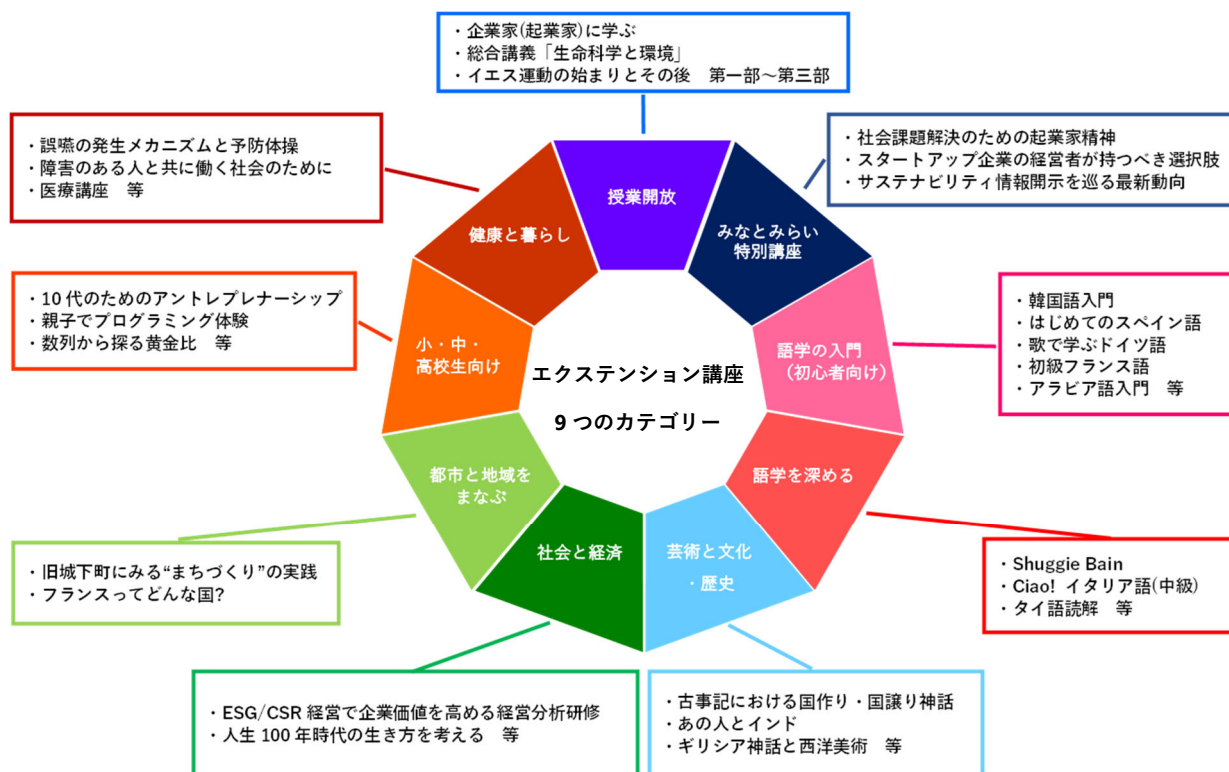

横浜市政記者会発表

2022年3月8日
横浜市立大学

YCU エクステンション講座 2022 年度前期募集開始！

横浜市立大学では、市民向けの生涯学習講座であるエクステンション講座*¹を開講しています。2022年度4月から9月に開講する講座のリーフレットを横浜市内の区役所や図書館に配布し、募集を開始します。

今年度は、カテゴリーを見直し、新たにみなとみらい特別講座（3講座）を追加して9つのカテゴリーで講座を展開します。

みなとみらい特別講座は、社会人世代をメインターゲットとし、サステナビリティ、CSR や SDGs など、社会で注目されている内容の講座をみなとみらいサテライトキャンパス*²で開講します。小中高校生向けの講座（4講座）のうち、先行して申込を開始した「10代のためのアントレプレナーシップ」*³は定員に達したため定員枠を拡大しました。

その他、本学学生が受講する正規科目「企業家（起業家）に学ぶ」の一般公開や、「社会課題解決のための起業家精神」など、「起業」という社会の関心が高い内容の講座を揃えています。また、医療講座では、臨床現場で活躍している医師が最新の動向から身近な病に関する予防や対策など、幅広い内容で開講します。

講座の開催方法は、オンライン、対面方式、オンラインと対面のハイブリッド方式と講座ごとに選択肢を増やし、受講機会の拡充を図っています。

9つのカテゴリーと科目例