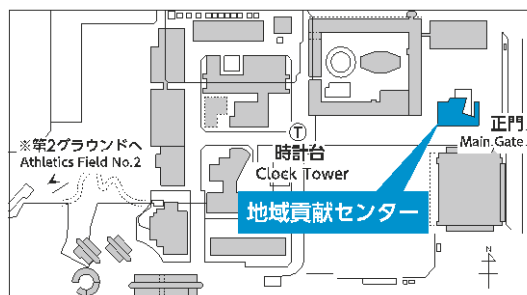

【申し込み方法】

<Web サイト> 3/22(火) 9:30 から受付開始

<https://www.yokohama-cu.ac.jp/ext/>または「YCU 講座」で検索

<電話・FAX> 3/24(木) 9:30 から受付開始

電話:045-787-8930 FAX:045-701-4338

受付時間 9:30~16:30

※地域貢献センター窓口でも受付可能

金沢八景キャンパス構内図

<注釈>

*1 エクステンション講座

横浜市立大学が地域貢献の一環として実施する公開講座。市民の学習意欲に応えるため、本学教員の持つ知的資源を活用しながら、市民向けの生涯学習講座を開講。語学をはじめ、文学、経済、自然科学、医療など幅広い分野の講座を提供している。

<https://www.yokohama-cu.ac.jp/ext/>

*2 みなとみらいサテライトキャンパス

2020年4月、横浜ランドマークタワー7階にオープンした産学連携イノベーション拠点「NANA Lv. (ナナレベル)」に「横浜市立大学みなとみらいサテライトキャンパス」を開設した。横浜市が掲げる「イノベーション都市・横浜」の実現を目指した本拠点で教育・研究を展開することでイノベーション人材の輩出と企業との新たなコラボレーションの創出を目指している。

*3 10代のためのアントレプレナーシップ

3/7 現在、申込定員に達しており、キャンセル待ちを電話受付中。