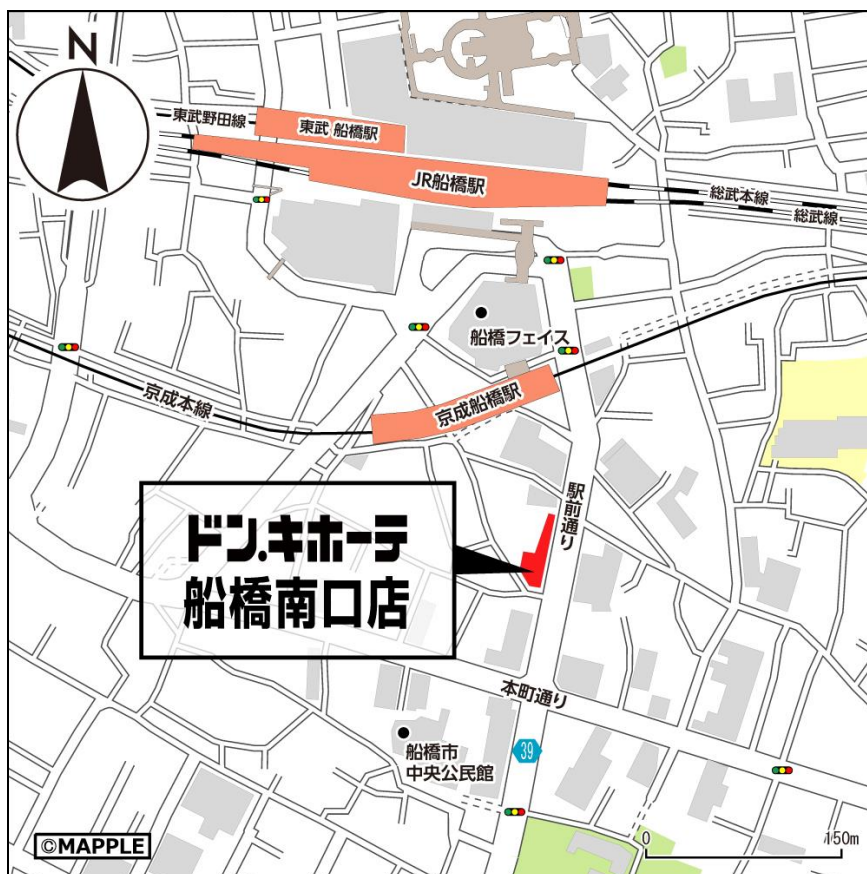

## ■店舗概要

名称:「ドン・キホーテ船橋南口店」

営業時間:午前9時～翌午前4時

所在地:千葉県船橋市本町 1-7-6

交通:公共交通機関/JR 総武線・東武「船橋駅」南口より徒歩3分、京成本線「京成船橋駅」より徒歩1分

開店日:2022年3月18日(金)午前9時

売場面積:968㎡

商品構成:食品、酒、日用消耗品、化粧品、家庭雑貨、家電製品、時計・宝飾・ブランド品、衣料品、寝具、インテリア、玩具バラエティ雑貨、スポーツ用品、ペット用品ほか

駐車台数:なし

駐輪台数:なし

※店舗営業は、地域のお客さまに安心してお買い物をしていただくために、感染予防対策を徹底してまいります。

▲店舗 周辺地図