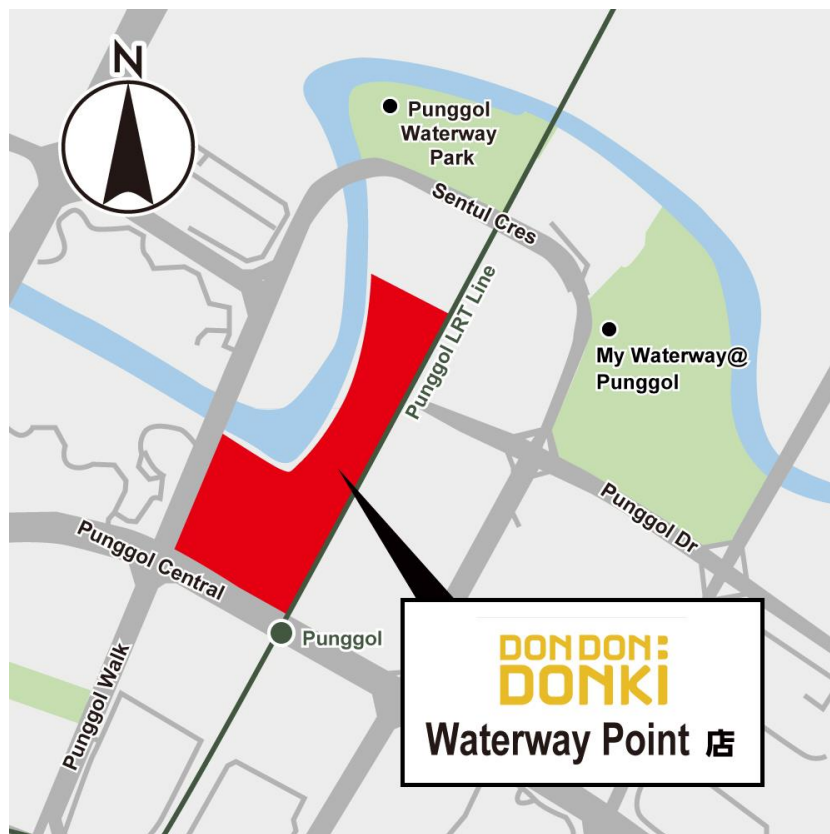

■店舗概要

名称:「DON DON DONKI Waterway Point」

営業時間:午前9時～午後11時

所在地:83 Punggol Central, Singapore 828761 West Wing #B1-10

交通:公共機関/地下鉄 MRT North East Line および Punggol LRT Line「Punggol 駅」隣接。

開店日:2022年1月14日(金)午前10時(シンガポール時間)

売場面積:833㎡

建物構造:商業施設は地下2階、地上2階(うち営業施設は地下1階)

商品構成:食品、生鮮(青果・鮮魚・精肉・総菜)飲料・酒、化粧品、雑貨品、他

駐車台数:662台

■日本の農畜水産物の海外販路拡大に向けた取り組み

PPIH グループは、2020年10月に、日本の農畜水産物の輸出拡大に向けた生産者とPPIHグループのパートナーシップ組織「Pan Pacific International Club (PPIC)」を発足し、現在、約300の生産者・関係団体に加入いただいています。PPICの会員は、PPIHグループとの定期商談や直接取引契約が可能となり、安定した出荷先の確保につながるほか、市場や環境に左右されない出荷価格の安定が期待できます。

■PPIHグループの海外における店舗数

米国 65 店舗(ハワイ州 28 店舗、カリフォルニア州 37 店舗)、シンガポール 11 店舗、タイ 4 店舗、香港 8 店舗、台湾 1 店舗、マレーシア 2 店舗、マカオ 1 店舗

(PPIHグループ店舗網 <https://ppih.co.jp/search/>)

■報道関係の方からのお問合せ先 株式会社パン・パシフィック・インターナショナルホールディングス 広報室

【電話】03-5725-7666 【E-mail】pr@ppih.co.jp