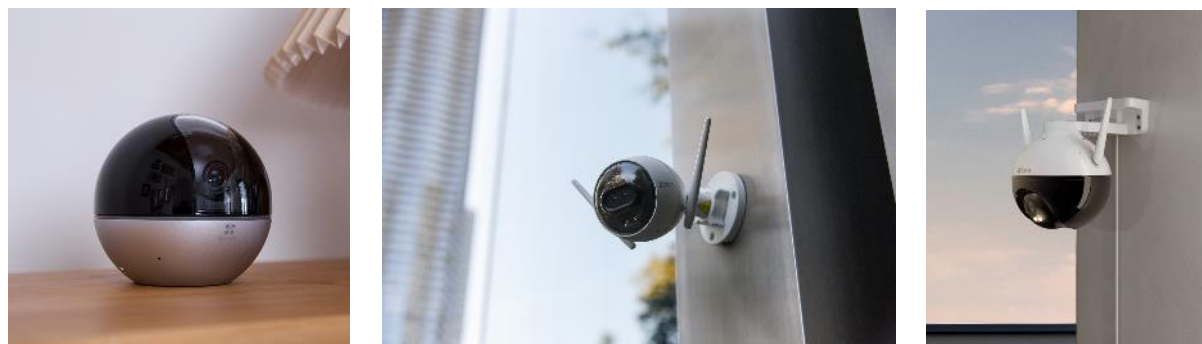

EZVIZ、共働き世帯向けに最適なクリスマスプレゼントのご紹介 留守番中のお子様の見守りに便利な3種のホームセキュリティカメラ

- 一人でお留守番のお子様の安全を見守る
- 設置の手軽さと最新技術が両立し、働くパパママの強い味方に

世界130ヶ国以上で製品を展開するスマートホームセキュリティ界のグローバルリーダーであるEZVIZ(イージービズ)は、子育て中の共働き世帯に最適なクリスマスプレゼントを3製品ご紹介します。

ベビーシッターの利用率が7%(※1)と依然として低い日本では、共働き世帯のお子様が一人居留守番をしている傾向が見受けられます。普段外で仕事をする中で、自宅に残したお子様が心配と考える保護者の割合は84.6%(※2)に上ります。

忙しい共働き世帯の大きな味方になり得るのが、手軽に設置でき高性能なEZVIZのセキュリティカメラです。360度ビューと高解像度の映像を兼ね備えたインドアデバイス「C6W」、民生用では世界初のデュアルレンズを搭載したWi-Fiセキュリティカメラ「C3X」、オールインワンの機能を備えたPTZカメラ「C8C」といった製品を取り揃えています。お子様への贈り物に趣向を凝らすクリスマスだからこそ、かけがえのない「安全」も皆様のご家庭にご一緒にプレゼントはいかがですか？

民間用としては世界初となるデュアルレンズ搭載のセキュリティカメラです。1 枚のレンズで周囲の明るさを記録し、もう 1 枚のレンズが色情報を取得することで、夜間であっ

ても、従来のセキュリティカメラでは失われがちな車体や人物、動物などの色の詳細を鮮明に確認できます。また内蔵の AI 機械学習アルゴリズムと Wi-Fi 機能により、指定範囲内で動いている人や車両とその他の細かな物体とを正確に選別し、専用モバイルアプリへその情報をリアルタイムに通知することが可能です。

<https://www.yodobashi.com/product/100000001006454775/>

■C8C:オールインワンの機能を備えた PTZ カメラ

Amazon、楽天市場、Yahoo!にて販売

EZVIZ 初の屋外 WiFi PTZ カメラ(遠隔操作で上下の首振り、拡大・縮小ができる機能を持つカメラ)です。360°近い水平回転角を実現した視野の広さは、特に屋外のセキュ

リティ対策に最適です。また内蔵 AI、Wi-Fi 機能、専用モバイルアプリを用いて録画・検知・抑止の全てを効率的に行うことで、一般家庭のセキュリティニーズに応えます。