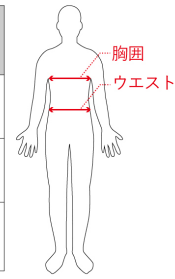

- ゴムの張力で腕の引きあげをサポート

肩腕ベルトを引っ張ることで、上体を起こす際にゴムの力で腕を引き上げる力(=アシスト力)が加わります。土をすくう為に前かがみの掘削姿勢になると背面の生地と肩腕ベルトが伸び、すくい上げる際には伸びた反発力から発生する収縮力により、アシスト力を発揮し作業負担を軽減します。

- コルセット機能で腰をサポート

腰周りはコルセット機能を備えており、作業姿勢を安定させ腰の不安にアプローチします。Wギア構造を採用し、軽い力でしっかりと腰周りを締め込むことができます。過酷な作業現場でもご使用いただけるように、全体をメッシュ素材とすることで通気性を高めた構造になっています。

- 付け替え可能な肩腕パーツ

雪かきや穴掘りなど一方向にすくい上げてひねるような動作では肩腕ベルトを片腕のみ装着し、草刈機の操作や荷物を持ち上げるような動作では両腕に装着することで機能を発揮します。

- 製品仕様 ※イラストは片腕パーツのみですが、両腕セットの製品です。

【前面】

サイズ表

サイズ	胸囲・ウエスト周囲
XL	95 ~ 115cm
L	80 ~ 100cm
M	70 ~ 85cm

【背面】

・ プロジェクト概要