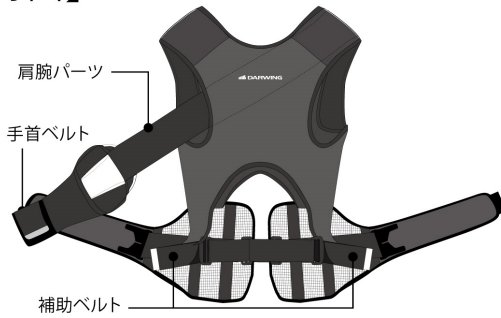

- ゴムの張力で腕の引きあげをサポート

肩腕ベルトを引っ張ることで、上体を起こす際にゴムの力で腕を引き上げる力(=アシスト力)が加わります。土をすくう為に前かがみの掘削姿勢になると背面の生地と肩腕ベルトが伸び、すくい上げる際には伸びた反発力から発生する収縮力により、アシスト力を発揮し作業負担を軽減します。

- コルセット機能で腰をサポート

腰周りはコルセット機能を備えており、作業姿勢を安定させ腰の不安にアプローチします。Wギア構造を採用し、軽い力でしっかりと腰周りを締め込むことができます。過酷な作業現場でもご使用いただけるように、全体をメッシュ素材とすることで通気性を高めた構造になっています。

- 付け替え可能な肩腕パーツ

雪かきや穴掘りなど一方向にすくい上げてひねるような動作では肩腕ベルトを片腕のみ装着し、草刈機の操作や荷物を持ち上げるような動作では両腕に装着することで機能を発揮します。

- 製品仕様 ※イラストは片腕パーツのみですが、両腕セットの製品です。

【前面】

サイズ表

サイズ	胸囲・ウエスト周囲
XL	95 ~ 115cm
L	80 ~ 100cm
M	70 ~ 85cm

【背面】

・ プロジェクト概要

Makuake販売価格例：【超早割” 30%OFF”】 ¥23,100（税込）など※他プランもございます。お早めにご注文いただけますと通常よりお安く購入できます。数量限定です。

【Makuake掲載期間】2021年12月6日(月)13時~2022年1月28日(金)18時

<https://www.makuake.com/project/darwing03/>

【ダイヤ工業株式会社】

所在地：〒701-0203 岡山県岡山市南区古新田1125代表者：代表取締役 松尾浩紀