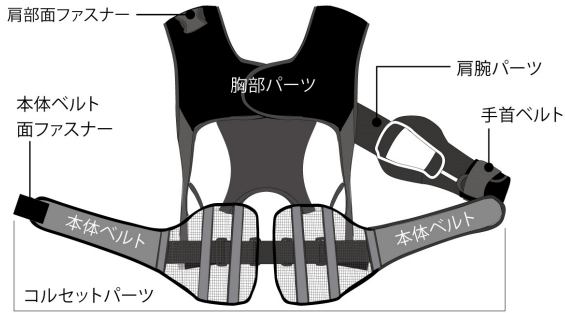

▼プロジェクト概要はこちら

<https://www.makuake.com/project/darwing03/>

雪かき、運送、畑作業の
掘る 持ち上げる
を支えるアシストスーツ

DARWING ワーキングアシスト AS

建設現場における掘削作業は機械化が進んでいますが、人手に頼らざるを得ない掘削作業が未だ多くあります。「DARWINGワーキングアシストAS」は人力掘削作業の負担軽減を図るため、清水建設株式会社と共同開発しました。腰コルセット+腕サポートパーツが付随した、身体に密着したベスト型のアシストスーツです。掘削作業時の腕を引き上げ、腰の安定により作業時の負荷を軽減します。

- ゴムの張力で腕の引きあげをサポート

肩腕ベルトを引っ張ることで、上体を起こす際にゴムの力で腕を引き上げる力(=アシスト力)が加わります。土をすくう為に前かがみの掘削姿勢になると背面の生地と肩腕ベルトが伸び、すくい上げる際には伸びた反発力から発生する収縮力により、アシスト力を発揮し作業負担を軽減します。

- コルセット機能で腰をサポート

腰周りはコルセット機能を備えており、作業姿勢を安定させ腰の不安にアプローチします。Wギア構造を採用し、軽い力でしっかりと腰周りを締め込むことができます。過酷な作業現場でもご使用いただけるように、全体をメッシュ素材とすることで通気性を高めた構造になっています。

- 付け替え可能な肩腕パーツ

雪かきや穴掘りなど一方向にすくい上げてひねるような動作では肩腕ベルトを片腕のみ装着し、草刈機の操作や荷物を持ち上げるような動作では両腕に装着することで機能を発揮します。

- 製品仕様 ※イラストは片腕パーツのみですが、両腕セットの製品です。

【前面】

サイズ表

サイズ	胸囲・ウエスト周囲
XL	95 ~ 115cm
L	80 ~ 100cm
M	70 ~ 85cm

【背面】

・ プロジェクト概要