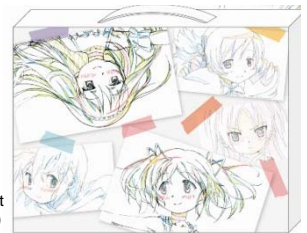

©Magica Quartet / Aniplex・
Madoka Movie Project
限定グッズ(イメージ)

<イベント展の内容>

① 複製原画展示

【オープニング】「劇場版 魔法少女まどか☆マギカ[前編/後編]」オープニングパートの展示。
線画を連続して飾ることにより、映像では一瞬だった動きの中の微妙な変化をご覧いただけます。

【名シーン】「始まりの物語」と「永遠の物語」から日常やキャラクター同士の会話、さまざまな名シーンなどの展示。

【魔法少女】キャラクターそれぞれにスポットを当てた展示。変身シーンなど、各キャラクターの生き生きとした動きをご覧ください。

【魔女】作品の魅力の一つである「魔女」と「魔女結界」の展示。色彩豊かな空間が、どのように表現されているかをお楽しみください。

② 『劇場版魔法少女まどか☆マギカ』の世界

劇場版で使われた背景の異なる各国版のビジュアルや各種資料を展示。ファン待望の新作「叛逆の物語」の情報も紹介。最後に、2m超のアルティメットまどかの特大フィギュアが圧巻のスケールで登場します。