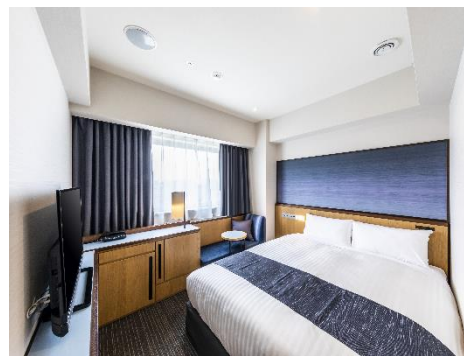

■ホテルグレイスリー大阪なんばではお客様と従業員の安全を第一に考え、新型コロナウイルス感染拡大防止に取り組んでおります。

お客様にはご不便をおかけいたしますが何卒ご理解・ご協力を賜りますようお願い申し上げます。

安心・安全の環境衛生のもと、お客様をお迎えいたします。

《ホテルグレイスリー大阪なんば 概要》

所在地：〒556-0013 大阪府大阪市浪速区元町1-4-4

アクセス：大阪メトロ 四ツ橋線 なんば駅 32 番出口より
徒歩約1分／南海電鉄「なんば駅」より徒歩約6分

客室数：170 室

TEL：06-7639-9933（代表） 072-434-8125（宿泊予約直通）

ホテル URL：https://gracery.com/namba/