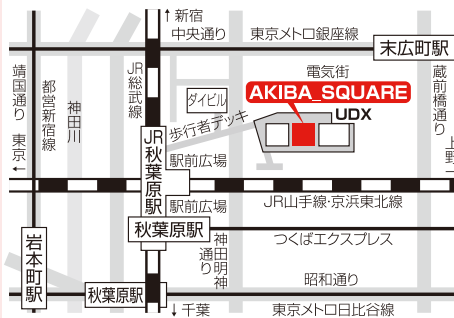

予約フォーム

[https://  
univ-online.com/yoyaku\\_soudankai](https://univ-online.com/yoyaku_soudankai)

- ★感染予防のため、ご来場いただく際には「マスクの着用」をお願いいたします。
- 咳や発熱(37.5度以上)の症状がある場合には、来場をご遠慮ください。
- 入場時に検温、手指の消毒にご協力ください。
- 運営スタッフ、関係者もマスクを着用いたします。
- コロナウィルス感染症拡大状況によっては、相談会を中止する場合がございます。

**11/7** 日

会場：秋葉原 UDX2F  
アキバ・スクエア

(秋葉原駅直結)

最寄駅

- JR「秋葉原駅」電気街口徒歩2分
- 東京メトロ銀座線「末広町駅」1・3番出口徒歩3分
- 東京メトロ日比谷線「秋葉原駅」2・3番出口徒歩4分
- 都営新宿線「岩本町駅」A3出口徒歩5分
- つくばエクスプレス「秋葉原駅」A1出口徒歩3分

※車でのご来場はご遠慮ください。

参加校は裏面をご確認ください

主催 **大学通信**