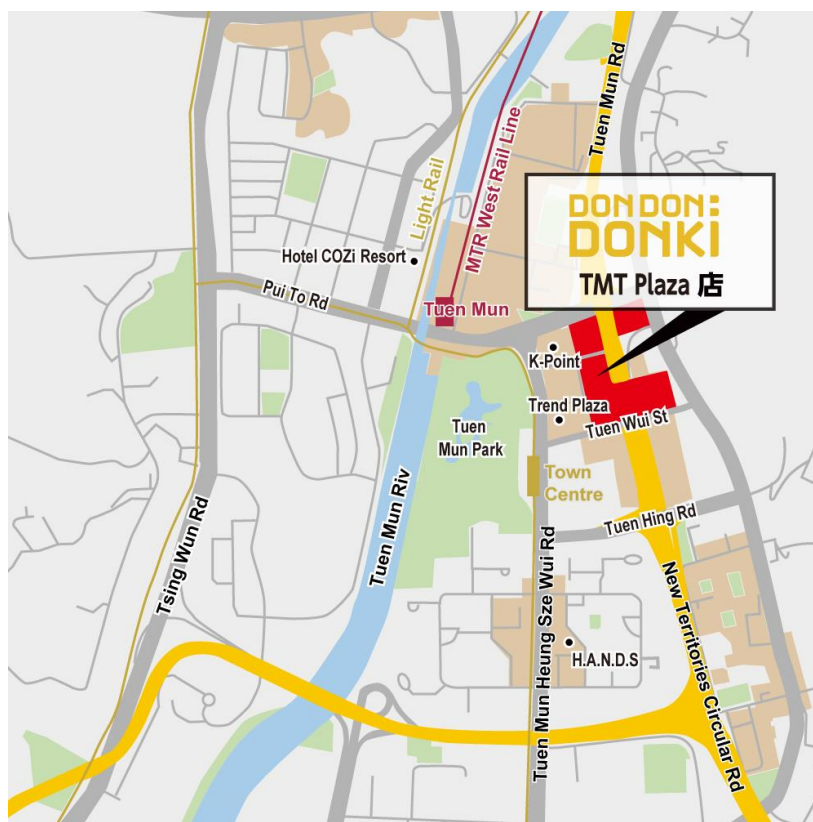

■店舗概要

名称:「DON DON DONKI TMT Plaza」店

営業時間:午前8時～翌午前1時

所在地:Shop No.UG001-UG023, UG/F, Tuen Mun Town Plaza, Phase 1, 1 Tuen Shun St, Tuen Mun, Hong Kong

交通:公共機関/地下鉄 MRT West Rail Line/Light Rail「Tuen Mun 駅」から徒歩7分。または Light Rail「Town Centre 駅」から徒歩5分。

開店日:2021年7月20日(火)午前10時(香港時間)

売場面積:2,618 m²

建物構造:地上5階建て(うち営業施設は地上2階)

商品構成:食品、生鮮(青果・鮮魚・精肉・総菜)、酒、化粧品、雑貨品、スポーツ用品、玩具・バラエティ、ペット用品、他

駐車台数:728台(施設共有)

■日本の農畜水産物の海外販路拡大に向けた取り組み

PPIH グループは、2020年10月に、日本の農畜水産物の輸出拡大に向けた生産者と PPIH グループのパートナーシップ組織「Pan Pacific International Club (PPIC)」を発足しました。PPICの会員は、PPIHグループとの定期商談や直接取引契約が可能となり、安定した出荷先の確保につながるほか、市場や環境に左右されない出荷価格の安定が期待できます。

■PPIH グループの海外における店舗数

(2021年6月30日時点)

米国65店舗、シンガポール10店舗、タイ2店舗、香港7店舗、台湾1店舗、マレーシア1店舗

(PPIHグループ店舗網 <https://ppih.co.jp/search/>)

■一般の方のお問合せ先 PPIH グループ

HP <<https://www.ppihgroup.com/form/pc/index.php?fn=1&gr=PR&ge=inquire>> の

「ご意見・お問い合わせ」フォームをご利用ください。

■報道関係の方からのお問合せ先 株式会社パン・パシフィック・インターナショナルホールディングス 広報室

【電話】03-5725-7666 【E-mail】pr@ppih.co.jp