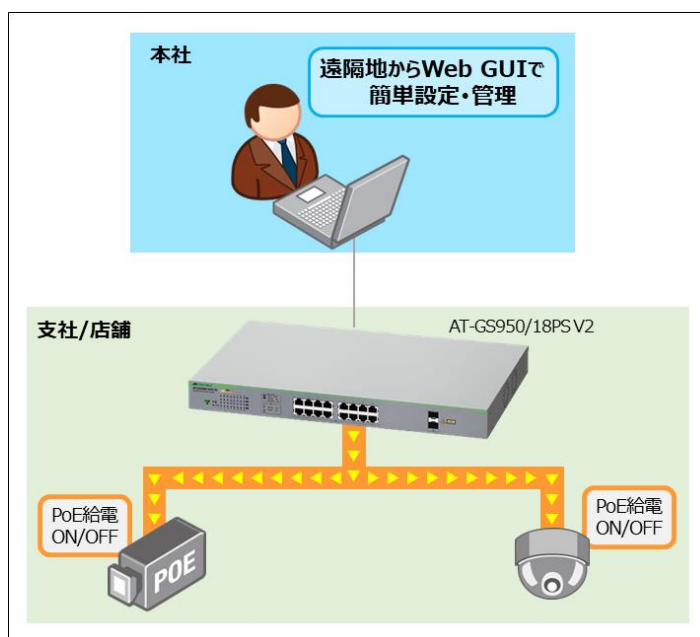

昨今のコロナ禍において、IPカメラの需要が高まっています。従来の防犯用途のみならず、人々の密集状況の分析による混雑回避やサーマルカメラによる体温チェック、休業中の店舗や施設の監視など、その活用分野は大きく広がっています。それら感染防止対策として、現地へ足を運ぶことなく、PoE デバイスをリモート管理可能な給電スイッチ「AT-GS950/18PS V2」を3ヶ月限定でお求めやすい価格でご提供します。

■AT-GS950/18PS V2 特長

AT-GS950/18PS V2 は PoE+に対応したレイヤー2・ギガビット・スマートスイッチです。ポートあたり最大 30W の PoE+給電が可能な 1GbE ポートを標準搭載しています。また VLAN や QoS、LDF 検出機能などインテリジェントスイッチが持つ機能を備えています。さらに、Web GUI を実装しており、遠隔地から無線 LAN アクセスポイントや IP カメラなどさまざまな機器への給電管理が可能です。保証期間は5年間と長期間のため、より安心して本製品をご活用いただけます。

Web GUI で簡単設定・管理

Web GUI を実装し、Web ブラウザーを利用した保守・管理が可能です。ポートミラーリング、VLAN、ファームウェアアップデート、設定ファイルアップデートなど、多くの設定が可能です。

PoE でネットワーク管理

Web GUI 上でポート毎に PoE 給電機能の ON/OFF 設定が可能です。コロナ禍で直接現地に行けなくても、PoE で駆動している IoT デバイスを遠隔地から PC でコントロール可能です。