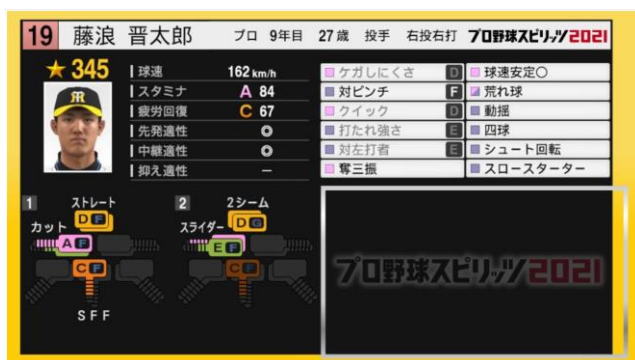

■プロ野球選手もハマる「リアルな表情」を 生の野球中継に組み合わせる画期的な試み！

今回のコラボの最大の魅力は、プロ選手をゲーム内の能力値で紹介し、選手の様々な特徴を目に見える形で視聴者へ伝えていくことです。テレビ野球中継とのコラボは、「**プロスピ**」史上初！ また独自特典映像として阪神・佐藤輝明選手がホームランを打った際にはあの「Zポーズ」をCGでも見ることができます！ 「プロスピ」好きなファンにとっては、野球中継を見ながらゲームの世界に入り込める、Wで楽しい野球中継になります！ 10代から40代まで世代をまたいで支持されている「プロスピ」と、野球好き、阪神好きな視聴者から広く支持されているABCテレビが一つの画面で融合します。

※下記写真使用の際は「(C) Konami Digital Entertainment、(C)ABCテレビ」表記をお願いします

選手データ画面
「プロスピ」で使用される画面が中継内でも登場