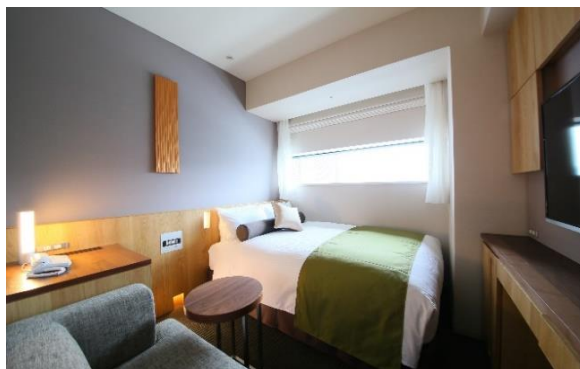

本件に関するお問い合わせ先

〒160-8336 東京都新宿区西新宿3-2-9

WHG事業部 WHG新宿統括センター 企画課 / 本間・伊藤・本田

TEL：03-3344-6121 FAX：03-3342-2575 MAIL：kikaku2@shinjyuku-wh.com