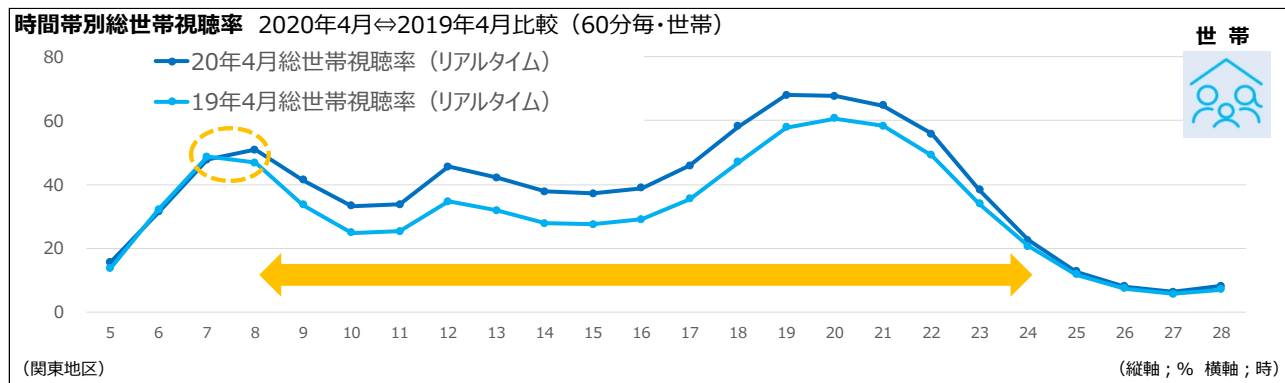

2020年5月22日
株式会社ビデオリサーチ

新型コロナウイルスの感染拡大に伴うテレビ視聴傾向の変化

株式会社ビデオリサーチ(本社:東京都千代田区、代表取締役社長:望月 渡)は、新型コロナウイルス感染拡大が及ぼすテレビ視聴への影響について、4月のテレビ視聴状況をまとめましたので、お知らせいたします。

緊急事態宣言の対象が全国に拡大され、日本中で外出が減り、在宅勤務など自宅で過ごすことが増えた4月。[4月23日発信の当社プレスリリース](#)では、今年2月以降の視聴率データとWebアンケートによる意識調査をもとにコロナ禍でのテレビ視聴の見方についてお伝えしました。

今回は今年4月の視聴状況を昨年4月と比較し、時間帯ごとのテレビ視聴傾向や高視聴率番組の傾向などについてご紹介をいたします。(データはすべてテレビ視聴率調査・関東地区・2019年4月1日~30日および2020年4月1日~30日)

1. 時間帯別の視聴率からみる、生活者の行動の変化

在宅勤務や休校でテレビ視聴が終日増え、朝のピークは7時台から8時台に移動 «60分ごとの視聴行動比較»

1日のテレビ視聴の動きを世帯視聴率で見ると、リアルタイムの総世帯視聴率※1は8~23時台で今年4月のほうが高いことが分かります。

今年4月のテレビ視聴は1日を通して高い傾向が見られ、また、朝のピークには昨年と異なる特徴がみられます。昨年4月は7時台であった朝のテレビ視聴のピークが、今年4月では1時間遅れ、8時台に移動しています。休校・在宅勤務・時差出勤など、起床時間がいつもよりも遅くなる要素が多かったことの影響が考えられます。

個人ベースの視聴を表す個人全体視聴率※2でも世帯視聴率と同様の傾向がみられます。

12-18 時の時間帯でのテレビ視聴が大幅に増加 ≪時間帯別の視聴行動≫

時間帯ごとの視聴率を見てみると、リアルタイムの総世帯視聴率はグラフに示すすべての時間帯で昨年4月よりも今年4月のスコアが高いことが分かりました。特に「12-15時」「15-18時」の時間帯では10pt程度、スコアの上昇がみられました。また、タイムシフト行動率※3も「12-15時」を筆頭に若干の上昇がみられました。

12-18時は、通常であれば学校や仕事などのために外出している人が多い時間帯ですが、休校や在宅勤務で在宅率が上昇し、テレビの視聴も多くなっていることが考えられます。