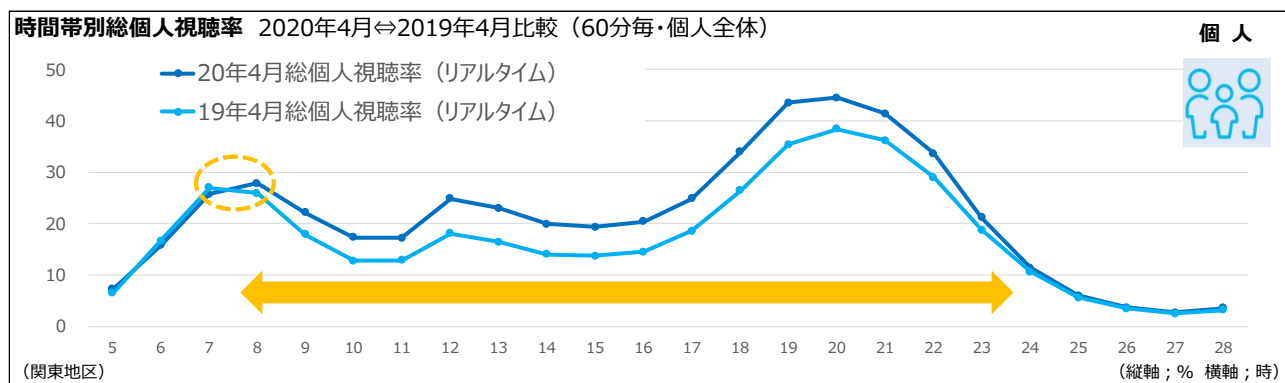

2020年5月22日
株式会社ビデオリサーチ

新型コロナウイルスの感染拡大に伴うテレビ視聴傾向の変化

株式会社ビデオリサーチ(本社:東京都千代田区、代表取締役社長:望月 渡)は、新型コロナウイルス感染拡大が及ぼすテレビ視聴への影響について、4月のテレビ視聴状況をまとめましたので、お知らせいたします。

緊急事態宣言の対象が全国に拡大され、日本中で外出が減り、在宅勤務など自宅で過ごすことが増えた4月。[4月23日発信の当社プレスリリース](#)では、今年2月以降の視聴率データとWebアンケートによる意識調査をもとにコロナ禍でのテレビ視聴の見方についてお伝えしました。

今回は今年4月の視聴状況を昨年4月と比較し、時間帯ごとのテレビ視聴傾向や高視聴率番組の傾向などについてご紹介をいたします。(データはすべてテレビ視聴率調査・関東地区・2019年4月1日~30日および2020年4月1日~30日)

1. 時間帯別の視聴率からみる、生活者の行動の変化

在宅勤務や休校でテレビ視聴が終日増え、朝のピークは7時台から8時台に移動 «60分ごとの視聴行動比較»

1日のテレビ視聴の動きを世帯視聴率で見ると、リアルタイムの総世帯視聴率※1は8~23時台で今年4月のほうが高いことが分かります。

今年4月のテレビ視聴は1日を通して高い傾向が見られ、また、朝のピークには昨年と異なる特徴がみられます。昨年4月は7時台であった朝のテレビ視聴のピークが、今年4月では1時間遅れ、8時台に移動しています。休校・在宅勤務・時差出勤など、起床時間がいつもよりも遅くなる要素が多かったことの影響が考えられます。

個人ベースの視聴を表す個人全体視聴率※2でも世帯視聴率と同様の傾向がみられます。

12-18 時の時間帯でのテレビ視聴が大幅に増加 ≪時間帯別の視聴行動≫

時間帯ごとの視聴率を見てみると、リアルタイムの総世帯視聴率はグラフに示すすべての時間帯で昨年4月よりも今年4月のスコアが高いことが分かりました。特に「12-15時」「15-18時」の時間帯では10pt程度、スコアの上昇がみられました。また、タイムシフト行動率※3も「12-15時」を筆頭に若干の上昇がみられました。

12-18時は、通常であれば学校や仕事などのために外出している人が多い時間帯ですが、休校や在宅勤務で在宅率が上昇し、テレビの視聴も多くなっていることが考えられます。