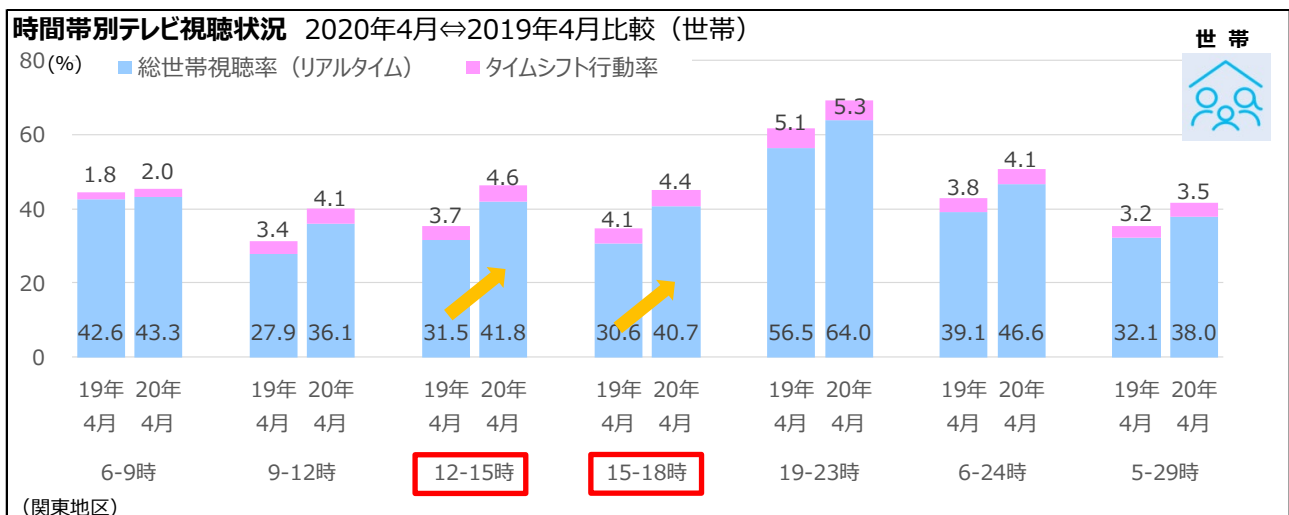

今回は今年4月の視聴状況を昨年4月と比較し、時間帯ごとのテレビ視聴傾向や高視聴率番組の傾向などについてご紹介をいたします。(データはすべてテレビ視聴率調査・関東地区・2019年4月1日~30日および2020年4月1日~30日)

1. 時間帯別の視聴率からみる、生活者の行動の変化

在宅勤務や休校でテレビ視聴が終日増え、朝のピークは7時台から8時台に移動 «60分ごとの視聴行動比較»

1日のテレビ視聴の動きを世帯視聴率で見ると、リアルタイムの総世帯視聴率※1は8~23時台で今年4月のほうが高いことが分かります。

今年4月のテレビ視聴は1日を通して高い傾向が見られ、また、朝のピークには昨年と異なる特徴がみられます。昨年4月は7時台であった朝のテレビ視聴のピークが、今年4月では1時間遅れ、8時台に移動しています。休校・在宅勤務・時差出勤など、起床時間がいつもよりも遅くなる要素が多かったことの影響が考えられます。

個人ベースの視聴を表す個人全体視聴率※2でも世帯視聴率と同様の傾向がみられます。

12-18 時の時間帯でのテレビ視聴が大幅に増加 ≪時間帯別の視聴行動≫

時間帯ごとの視聴率を見てみると、リアルタイムの総世帯視聴率はグラフに示すすべての時間帯で昨年4月よりも今年4月のスコアが高いことが分かりました。特に「12-15時」「15-18時」の時間帯では10pt程度、スコアの上昇がみられました。また、タイムシフト行動率※3も「12-15時」を筆頭に若干の上昇がみられました。

12-18時は、通常であれば学校や仕事などのために外出している人が多い時間帯ですが、休校や在宅勤務で在宅率が上昇し、テレビの視聴も多くなっていることが考えられます。

個人全体視聴率でも世帯視聴率と同様の傾向がみられ、「12-15時」「15-18時」では共に総個人視聴率が6pt上昇しました。

2. 高視聴率番組からみる視聴傾向の変化 ※スコアはすべて関東地区・個人全体視聴率

【リアルタイム視聴率】

コロナ感染拡大の情報が集まり報道番組が高視聴率獲得 志村けんさん関連番組も軒並み高視聴率に ‹‹リアルタイム高視聴率番組 TOP30››

今年4月と昨年4月を比較すると、TOP30の半数程度をバラエティ番組が占める傾向は変わらないものの、番組を個別でみていくと、上位には3月29日に新型コロナウイルス感染による肺炎で亡くなった志村けんさんに関する番組がランクインしました。