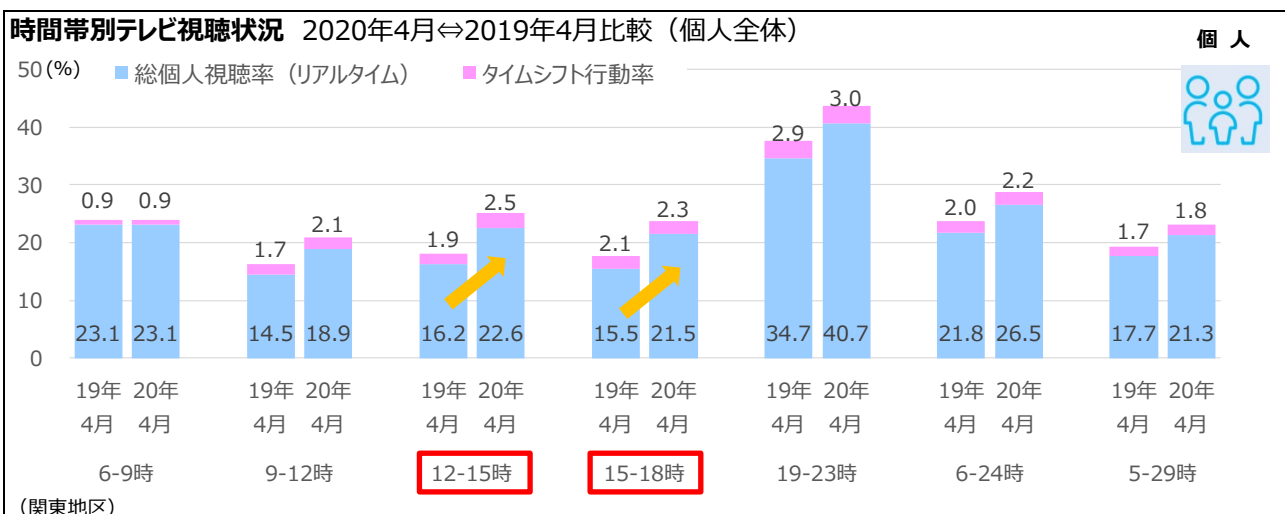

今回は今年4月の視聴状況を昨年4月と比較し、時間帯ごとのテレビ視聴傾向や高視聴率番組の傾向などについてご紹介をいたします。(データはすべてテレビ視聴率調査・関東地区・2019年4月1日~30日および2020年4月1日~30日)

1. 時間帯別の視聴率からみる、生活者の行動の変化

在宅勤務や休校でテレビ視聴が終日増え、朝のピークは7時台から8時台に移動 «60分ごとの視聴行動比較»

1日のテレビ視聴の動きを世帯視聴率で見ると、リアルタイムの総世帯視聴率※1は8~23時台で今年4月のほうが高いことが分かります。

今年4月のテレビ視聴は1日を通して高い傾向が見られ、また、朝のピークには昨年と異なる特徴がみられます。昨年4月は7時台であった朝のテレビ視聴のピークが、今年4月では1時間遅れ、8時台に移動しています。休校・在宅勤務・時差出勤など、起床時間がいつもよりも遅くなる要素が多かったことの影響が考えられます。

個人ベースの視聴を表す個人全体視聴率※2でも世帯視聴率と同様の傾向がみられます。

12-18 時の時間帯でのテレビ視聴が大幅に増加 ≪時間帯別の視聴行動≫

時間帯ごとの視聴率を見てみると、リアルタイムの総世帯視聴率はグラフに示すすべての時間帯で昨年4月よりも今年4月のスコアが高いことが分かりました。特に「12-15時」「15-18時」の時間帯では10pt程度、スコアの上昇がみられました。また、タイムシフト行動率※3も「12-15時」を筆頭に若干の上昇がみられました。

12-18時は、通常であれば学校や仕事などのために外出している人が多い時間帯ですが、休校や在宅勤務で在宅率が上昇し、テレビの視聴も多くなっていることが考えられます。

個人全体視聴率でも世帯視聴率と同様の傾向がみられ、「12-15時」「15-18時」では共に総個人視聴率が6pt上昇しました。

2. 高視聴率番組からみる視聴傾向の変化 ※スコアはすべて関東地区・個人全体視聴率

【リアルタイム視聴率】

コロナ感染拡大の情報が集まり報道番組が高視聴率獲得 志村けんさん関連番組も軒並み高視聴率に ‹‹リアルタイム高視聴率番組 TOP30››

今年4月と昨年4月を比較すると、TOP30の半数程度をバラエティ番組が占める傾向は変わらないものの、番組を個別でみていくと、上位には3月29日に新型コロナウイルス感染による肺炎で亡くなった志村けんさんに関する番組がランクインしました。