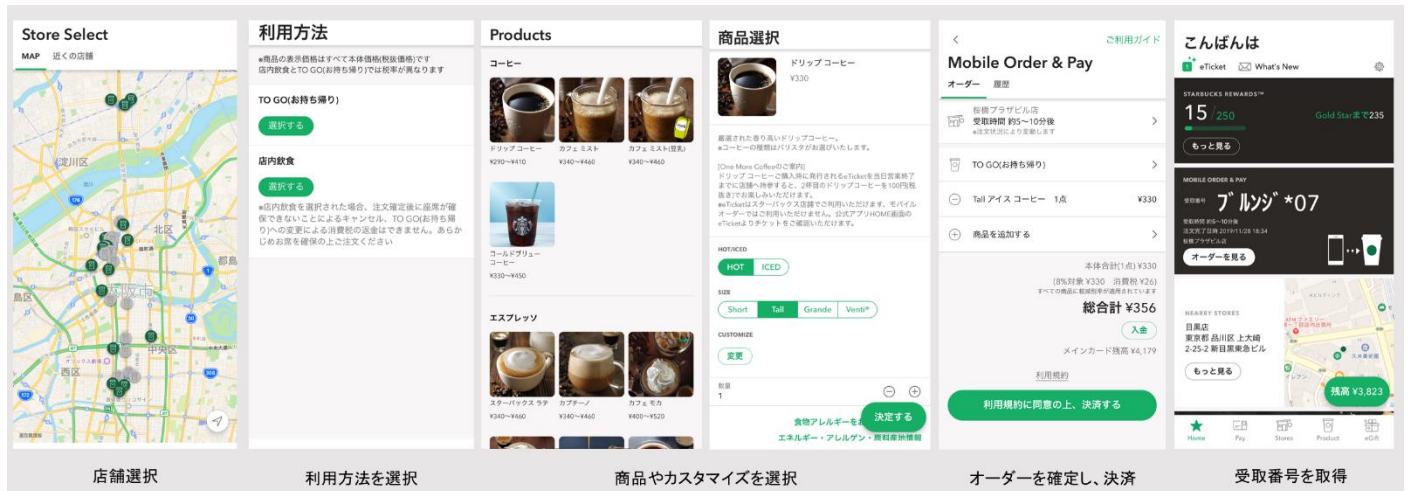

モバイルオーダー&ペイは、レジの待ち時間を解消し、スピーディーに商品を受け取ることができるスターバックスのロイヤルティプログラム「STARBUCKS REWARDS(TM)(スターバックス リワード(TM))」参加者だけのサービスです。日本市場への導入は、アメリカ合衆国、韓国、カナダ、香港、イギリス、中国などに続き、革新的な小売体験を提供するスターバックスのコミットメントを強化するためのものです。

オーダー手順

- 1 スターバックスの公式モバイルアプリを開き、ホーム画面で、「オーダーする」をタップ
- 2 店舗、利用方法(お持ち帰り、または店内飲食^{※1})、商品、カスタマイズを選択
- 3 オーダーを確定し、登録済みのスターバックス カードで決済
- 4 店舗の受け取りカウンターにてドリンクやフードを受け取る

^{※1} 商品の表示価格はすべて本体価格(税抜価格)です。お持ち帰りと店内飲食では、税率が異なります。また、店内飲食を選んだ場合でも席の予約はできません。あらかじめ席を確保してからご利用ください。