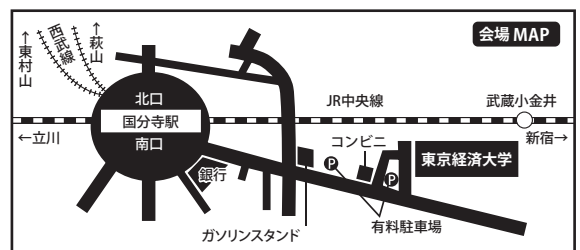

進学相談会

7/7 日

私立中高78校参加による個別ブース相談形式
中学受験生・高校受験生と保護者対象 ※中2・小5以下の皆さまも是非ご参加下さい。

会場：東京経済大学
(JR中央線・西武線 国分寺駅南口 徒歩12分)

10:00-15:00

- ・穎明館 中学校・高等学校
- ・NHK学園 高等学校
- ・桜美林 中学校・高等学校
- ・科学技術学園 高等学校
- ・川村 中学校・高等学校
- ・関東国際 高等学校
- ・吉祥女子 中学校・高等学校
- ・共立女子第二 中学校・高等学校
- ・錦城 高等学校
- ・国立音楽大学附属 中学校・高等学校
- ・啓明学園 中学校・高等学校
- ・工学院大学附属 中学校・高等学校
- ・佼成学園 中学校・高等学校
- ・佼成学園女子 中学校・高等学校
- ・国学院大学久我山 中学校・高等学校
- ・国際基督教大学 高等学校
- ・駒込 中学校・高等学校
- ・駒沢学園女子 中学校・高等学校
- ・駒澤大学 高等学校
- ・駒場学園 高等学校
- ・実践学園 中学校・高等学校
- ・下北沢成徳 高等学校
- ・自由学園 女子部中等科・高等科/男子部中等科・高等科
- ・聖徳学園 中学校・高等学校
- ・昭和第一学園 高等学校
- ・女子美術大学付属 中学校・高等学校
- ・白梅学園 清修中学校・高等学校
- ・杉並学院 高等学校
- ・成蹊 中学校・高等学校
- ・聖パウロ学園 高等学校
- ・専修大学附属 高等学校
- ・大成 高等学校
- ・大東学園 高等学校
- ・拓殖大学第一 高等学校
- ・立川女子 高等学校
- ・玉川学園 中学部・高等部
- ・多摩大学附属聖ヶ丘 中学校・高等学校
- ・中央大学杉並 高等学校
- ・中央大学附属 中学校・高等学校
- ・鶴川 高等学校
- ・帝京大学 中学校・高等学校
- ・帝京八王子 中学校・高等学校
- ・東亜学園 高等学校
- ・東海大学菅生 高等学校中等部・高等学校

- ・東京純心女子 中学校・高等学校
- ・東京電機大学 中学校・高等学校
- ・東京立正 中学校・高等学校
- ・東星学園 中学校・高等学校
- ・桐朋 中学校・高等学校
- ・桐朋女子 中学校・高等学校
- ・日本工業大学駒場 中学校・高等学校
- ・日本体育大学桜華 中学校・高等学校
- ・日本学園 中学校・高等学校
- ・日本女子体育大学附属二階堂 高等学校
- ・日本大学第二 中学校・高等学校
- ・日本大学櫻丘 高等学校
- ・日本大学鶴ヶ丘 高等学校
- ・八王子学園八王子 中学校・高等学校
- ・八王子実践 中学校・高等学校
- ・富士見丘 中学校・高等学校
- ・藤村女子 中学校・高等学校
- ・文化学園大学杉並 中学校・高等学校
- ・文華女子 高等学校
- ・法政大学 中学校・高等学校
- ・宝仙学園 中学校・高等学校
- ・豊南 高等学校
- ・堀越 高等学校
- ・明星学園 中学校・高等学校
- ・武蔵野大学 中学校・高等学校
- ・武蔵野大学附属千代田 高等学院
- ・明治学院 中学校・東村山 高等学校
- ・明治大学付属中野 中学校・高等学校
- ・明治大学付属中野八王子 中学校・高等学校
- ・明星 中学校・高等学校
- ・明法 中学校・高等学校
- ・目黒日本大学 中学校・高等学校
- ・目白研心 中学校・高等学校
- ・八雲学園 中学校・高等学校

※駐車場はありません(会場内及び路上駐車も出来ませんのでご注意ください)
お車でご来場の際は、公共の有料駐車場をご利用下さい。