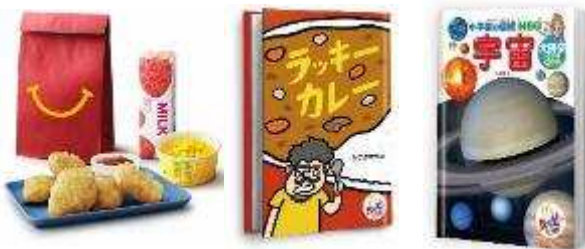

## ハッピーセット「リラックマ」

4月12日(金)から期間限定販売

～ほんのハッピーセット 第6弾「ラッキーカレー」「宇宙/太陽系のなかま」も同時スタート！～

日本マクドナルド株式会社(本社：東京都新宿区、代表取締役社長兼CEO：日色保)は、親子三代目に人気のミニカー「トミカ」のおもちゃと、多種多様なファン層から親しまれている「リラックマ」のおもちゃがそれぞれセットになった、ハッピーセット「トミカ」「リラックマ」を2019年4月12日(金)から期間限定で全国のマクドナルド(一部店舗除く)にて販売いたします。

ハッピーセット「トミカ」は、子どもたちに人気の“街のヒーロー”である消防車やパトカーなどの「働く車シリーズ」(第1弾)とみんなが憧れるカッコいい「スポーツカーシリーズ」(第2弾)の全8種のおもちゃに加え、今年は「ひみつのおもちゃ」1種も登場します。さらに、「スポーツカーシリーズ」の1種には、マクドナルドオリジナルデザインのレーシングカーも登場します。手転がして遊べるほか、ドアやボンネットが開いたり、スイッチを入れると照明が点灯したりと、様々なギミックで楽しく遊んでいただけます。

「リラックマ」は、子どもから大人まで幅広い層のファンに親しまれているキャラクターです。今回のハッピーセット「リラックマ」には、キャラクターたちがスポーツをしている「スポーツのリラックマ」(第1弾)と「はちみつの森のリラックマ」(第2弾)の全8種のおもちゃと、「ひみつのおもちゃ」1種が登場します。マクドナルドオリジナルデザインの「スポーツのリラックマ」のおもちゃは、いろいろなスポーツに挑戦するリラックマたちのかわいらしい文房具で毎日がさらに楽しくなるはず。また、「はちみつの森のリラックマ」のおもちゃではチャイロイコグマが初登場し、リラックマの仲間たちが大集合します。「ひみつのおもちゃ」も加わり、リラックマのかわいらしい世界観を表現したデザインには、癒されます。

※画像はイメージです

また、期間中の2019年4月13日(土)・14日(日)の2日間は、ハッピーセット「トミカ」を1セット購入につき、「トミカ スペシャルDVD2019」1枚を、ハッピーセット「リラックマ」を1セット購入につき「リラックマ はちみつの森シールブック」1セットをプレゼントいたします。

さらに、「ほんのハッピーセット」第6弾の絵本「ラッキーカレー」と図鑑「宇宙/太陽系のなかま」も4月12日(金)より登場いたします。子どもたちに読書から広がる新しい世界を伝える絵本や好奇心をかきたてる図鑑を継続的にご提供してまいりますので、こちらも合わせてお楽しみください。