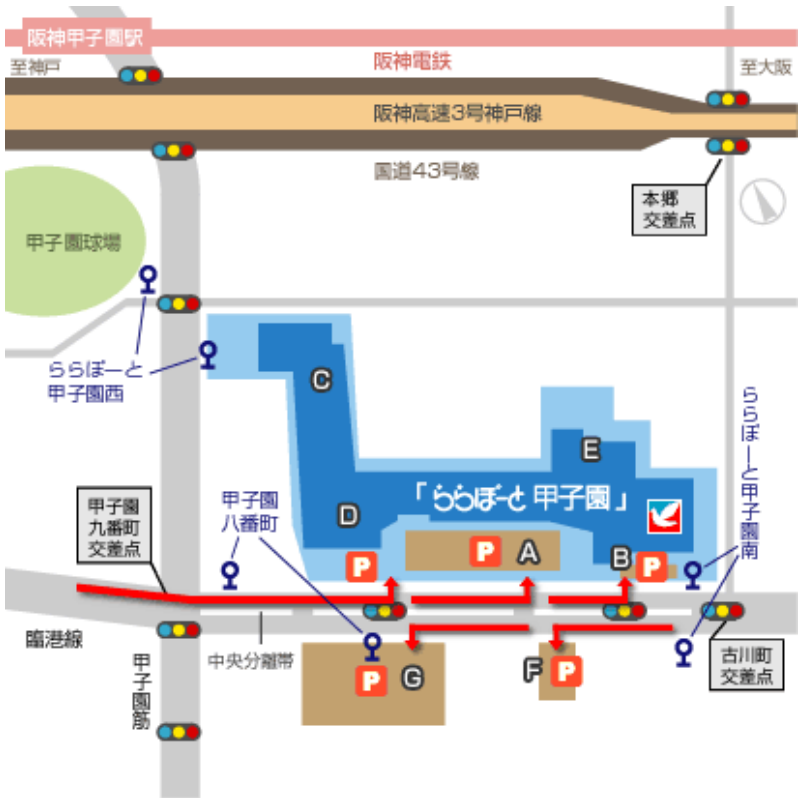

### ④ミズノ流忍者学校

【内 容】幼少期の運動発達に必要な36の基本動作を、忍術に見立てた運動プログラムです。

【対象年齢】3歳～9歳頃

※「ららぽーと 健活プロジェクト」は5月以降、全国のららぽーとにて順次開催予定。

実施場所・実施内容については各物件HPにて逐次掲載いたします。

### <添付資料>

1. 三井ショッピングパーク ららぽーと甲子園位置図
2. 三井不動産のリージョナル型ショッピングセンター

<添付資料1>三井ショッピングパーク ららぽーと甲子園 位置図

【広域図】

【狭域図】

＜添付資料2＞三井不動産のリージョナル型ショッピングセンター

埼玉

- 三井ショッピングパーク ららぽーと新三郷
- 三井ショッピングパーク ららぽーと富士見

静岡

- 三井ショッピングパーク ららぽーと磐田
- 三井ショッピングパーク ららぽーと沼津  
(2019年10月開業予定)

愛知

- 三井ショッピングパーク  
ららぽーと名古屋みなとアクルス
- (仮称)三井ショッピングパーク  
ららぽーと愛知東郷町

広島

- 三井ショッピングパーク アルパーク

兵庫

- 三井ショッピングパーク ららぽーと甲子園

大阪

- 三井ショッピングパーク ららぽーと和泉
- 三井ショッピングパーク ららぽーと EXPOCITY

東京

- 三井ショッピングパーク アーバンドックららぽーと豊洲
- ダイバーシティ東京プラザ
- 三井ショッピングパーク ららぽーと立川立飛

千葉

- 三井ショッピングパーク ららぽーと TOKYO-BAY
- 三井ショッピングパーク ららぽーと柏の葉

神奈川

- 三井ショッピングパーク ラゾーナ川崎プラザ
- 三井ショッピングパーク ららぽーと横浜
- 三井ショッピングパーク ららぽーと海老名
- 三井ショッピングパーク ららぽーと湘南平塚