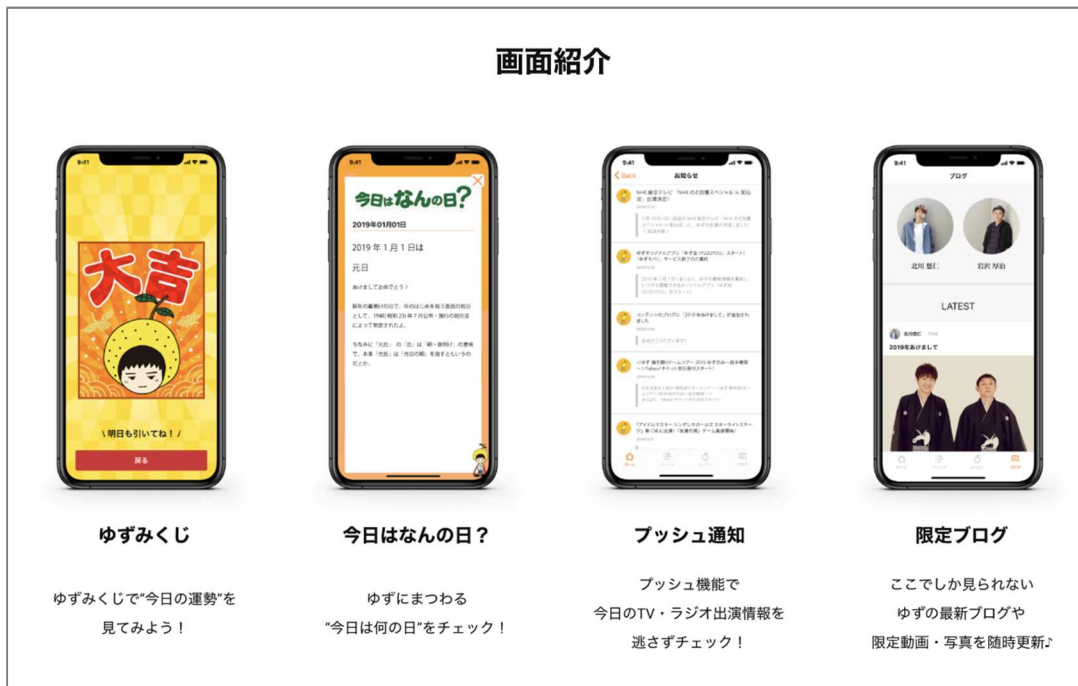

【News Release】

2019年2月8日
株式会社 THRee entertainment

ゆずのオフィシャルアプリが新登場！

ゆず友
YUZUYOU

2人組アーティスト「ゆず」は、2019年2月8日より、ゆずのオフィシャルアプリ「ゆず友/YUZUYOU」の提供をスタートしました。

この新しいアプリ「ゆず友/YUZUYOU」は、“ゆずとあなたをつなげる、新たなコミュニティアプリ”をコンセプトに、最新のメディアやライブ情報など、ゆずのすべての情報を網羅し、「今日はなんの日？」や「今日の運勢は？」などの毎日楽しめるコンテンツをはじめ、特典映像や本アプリでしか見ることのできないゆず二人のブログも随時更新します。

会費は月額 500 円（税抜）もしくは年額 5,400 円（税抜）から選択可能で、各種クレジットカードに対応しています。ゆずのオフィシャルアプリ「ゆず友/YUZUYOU」をぜひお楽しみください。

【新規会員登録はこちらから】

ゆず友公式サイト <https://app.yuzuyou.com/>

<アプリの詳細>

「ゆず友/YUZUYOU」会費：月額 500 円（税抜）もしくは年額 5,400 円（税抜）

※各種クレジットカード対応

※ゆず友オフィシャルサイト <https://app.yuzuyou.com/> から会員登録が行えます

- メディア情報や公演日程など、ゆずの最新情報をすべて掲載！
- プッシュ機能で今日の TV・ラジオ出演情報を逃さずチェック！
- ここでしか見られないゆずの最新ブログや限定動画・写真を随時更新♪
- ゆずにまつわる“今日はなんの日？”“今日の運勢は？”をチェック！

<対応デバイス>