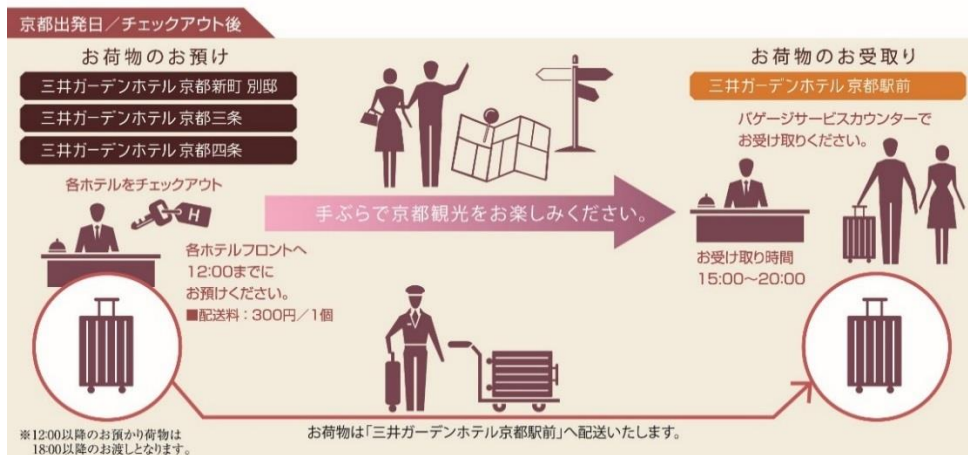

ロビーやラウンジ、客室には、駅前の喧騒を忘れさせるような落ち着いた京都の風情を感じさせるデザインを随所に取り入れています。

客室は、全室が2名以上でご利用いただける広さを確保しており、また9室設けたトリプルルームは、グループやファミリーでのご利用時にも、ゆったりとお寛ぎいただけます。

客室 (モデルートツイン)

3. 京都市内4施設の連携サービスの拠点として、「バゲージサービスカウンター」を新設

多くのゲストにとって京都観光・滞在の玄関口となる京都駅に至近という立地を活かしたサービスとして、当ホテルの開業にあたっては、「バゲージサービス」を新たに開始いたします。

「バゲージサービス」は、京都市内の「三井ガーデンホテル」4施設が連携するサービスで、当ホテルに設ける「バゲージサービスカウンター」を拠点として、各ホテルとの間でゲストの荷物をお運びするサービス(片道1個300円(税込)予定)です。この「バゲージサービス」により、ゲストは京都駅到着後、すぐに当ホテルで荷物を預けて、京都観光や散策等に出かけ、各ご宿泊ホテルでのチェックイン時に荷物を受け取ることができるようになります。また、チェックアウト時にも、各ご宿泊ホテルで荷物をお預けいただくと、お帰りの際、京都駅至近の当ホテルで荷物を受け取ることができるようになり、ゲストはより身軽に、より便利に、京都滞在をお楽しみいただけます。