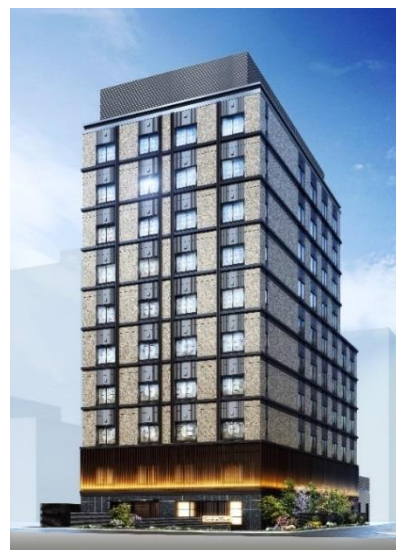

京都市内で4施設目となる「三井ガーデンホテル」が京都駅約3分の立地に誕生
「三井ガーデンホテル京都駅前」2019年8月29日開業
～ 2019年1月10日予約受付開始 ～

三井不動産株式会社および株式会社三井不動産ホテルマネジメントは、「三井ガーデンホテル京都駅前」(所在:京都市下京区東塩小路町848番・客室数:136室)を2019年8月29日(木)に開業することを決定いたしましたので、お知らせいたします。

なお、予約の受付は、1月10日(木)より開始いたします。

当ホテルは、新幹線も停車する京都のターミナル JR「京都」駅(中央口)から徒歩約3分、京都市内の各観光地へ発着する「京都駅前バスのりば」にも至近の立地で、交通便利性に大変優れています。

国内外から京都観光でお越しになるゲストの活動拠点としてはもちろん、新幹線を利用するビジネスでのご滞在にも便利なロケーションであり、京都を訪れるゲストの宿泊ニーズに応えてまいります。

京都市内の「三井ガーデンホテル」としては、すでに「三井ガーデンホテル京都三条」(169室)、「三井ガーデンホテル京都四条」(278室)、「三井ガーデンホテル京都新町 別邸」(129室)の3施設を運営しており、当ホテルは、市内で4番目の施設となります。

当ホテルの開業にあたっては、多くのゲストにとって京都観光・滞在の玄関口となる京都駅に至近という立地を活かしたサービスとして、「バゲージサービス」(有料予定)を新たに開始いたします。

「バゲージサービス」は、京都市内の「三井ガーデンホテル」4施設が連携するサービスで、当ホテルに設ける「バゲージサービスカウンター」を拠点として、各ホテルとの間でゲストの荷物をお運びするサービスです。

三井ガーデンホテル京都駅前(完成予想パース)

＜当ホテルの特長＞

1. 京都駅(中央口)から徒歩約3分。観光・レジャー、ビジネスを問わず、京都滞中に便利な立地
2. 京都の風情を感じさせる空間デザイン
3. 京都市内4施設の連携サービスの拠点として、「バゲージサービスカウンター」を新設