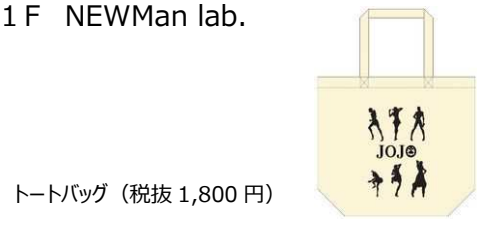

ルミネでしか買えない！ 期間限定ポップアップショップ登場！

今回のコラボレーションのために制作した、トートバッグ、スマートフォンケース、T シャツ、ハンカチ、ステンレスピアマグなど、合計 20 種類のアイテムが順次並ぶほか、「ジョジョの奇妙な冒険 黄金の風」のグッズを展開いたします。

(ルミネエスト)9月 21 日 (金) ~10 月 31 日 (水)
場所：8F ラウンジ
(ニューマン新宿)10 月 1 日 (月) ~31 日 (水)
場所：1F NEWMan lab.