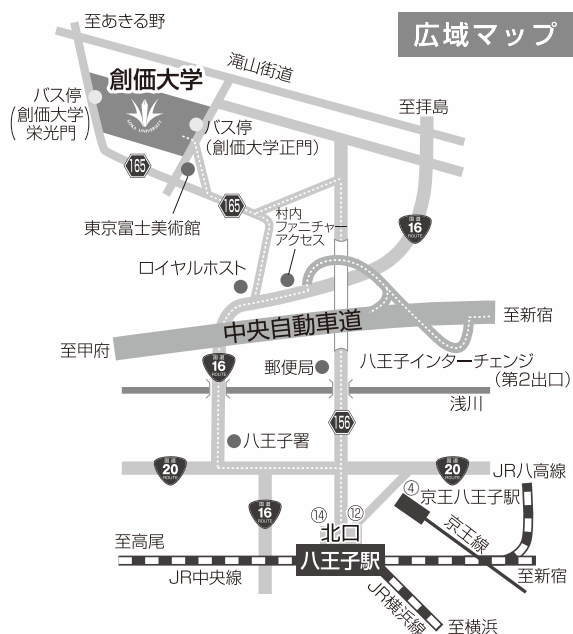

フォーラム参加申込書

※フォーラムに参加をご希望の方は以下の枠内を記入し、上記番号へFAX送信してください。
メールでお申込みの方は、以下の内容を seedfd@soka.ac.jp までお送りください。

フリガナ 氏名	
職種	教員（小・中・高・大） ・ 職員 ・ 学生 ・ その他（ ）
連絡先	〒 -
所属・団体名	
電話番号	
メールアドレス	

※ご記入いただいた個人情報については、本学の個人情報保護方針にもとづき、適正に管理いたします。

お問合せ：創価大学 学習支援課
〒192-8577
東京都八王子市丹木町 1-236
TEL: 042-691-7009
FAX: 042-691-6941
URL: <https://www.soka.ac.jp/seed/>
Mail to : seedfd@soka.ac.jp

アクセス：JR八王子駅北口から西東京バス
「バスで来学される方へ」 「14番」乗り場(～12:30)または「12番」乗り場(12:30～)、
京王八王子駅
「4番」乗り場から「東京富士美術館」行き、もしくは「創価大学循環」行きのバスで「創価大正門東京富士美術館」下車。