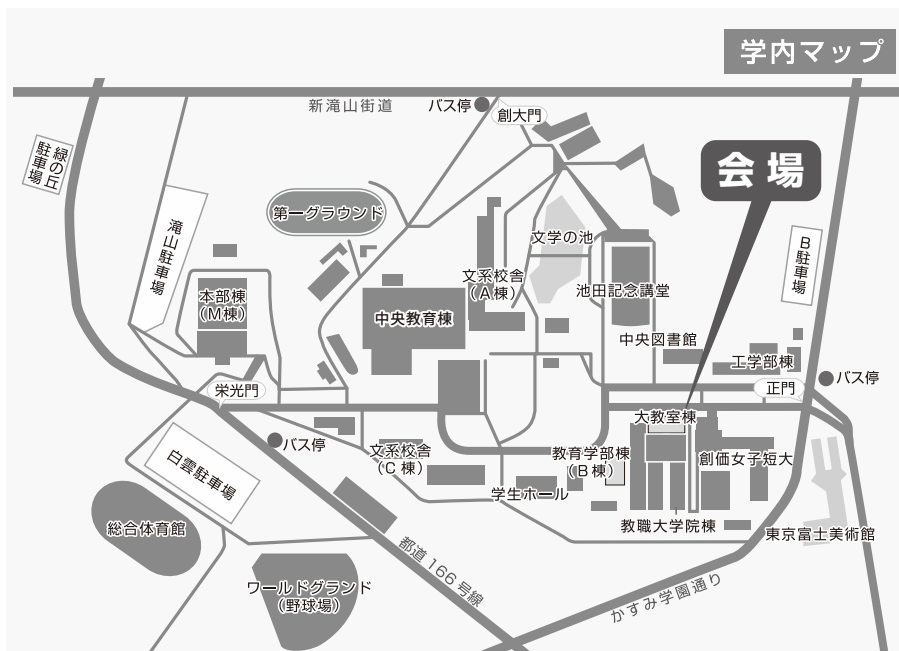

フォーラム参加申込書

※フォーラムに参加をご希望の方は以下の枠内を記入し、上記番号へFAX送信してください。
メールでお申込みの方は、以下の内容を seedfd@soka.ac.jp までお送りください。

フリガナ 氏名	
職種	教員（小・中・高・大） ・ 職員 ・ 学生 ・ その他（ ）
連絡先	〒 -
所属・団体名	
電話番号	
メールアドレス	

※ご記入いただいた個人情報については、本学の個人情報保護方針にもとづき、適正に管理いたします。

お問合せ：創価大学 学習支援課
〒192-8577
東京都八王子市丹木町 1-236
TEL: 042-691-7009
FAX: 042-691-6941
URL: <https://www.soka.ac.jp/seed/>
Mail to : seedfd@soka.ac.jp

アクセス：JR八王子駅北口から西東京バス
「バスで来学される方へ」 「14番」乗り場(～12:30)または「12番」乗り場(12:30～)、
京王八王子駅
「4番」乗り場から「東京富士美術館」行き、もしくは「創価大学循環」行きのバスで「創価大正門東京富士美術館」下車。