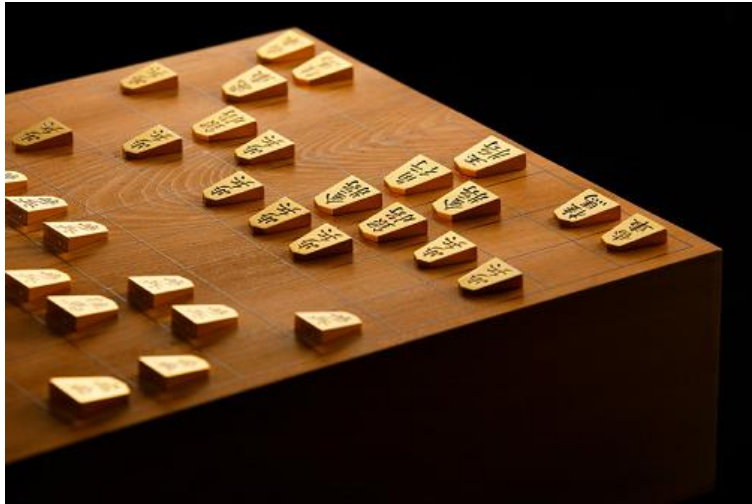

K24 将棋駒一式 (40点セット) 税込 28,360,800 円