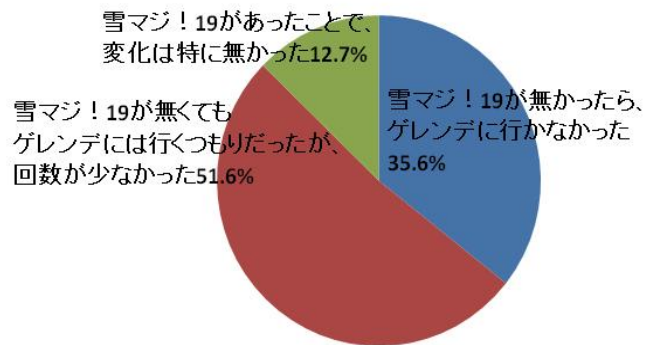

「雪マジ！19」により、ゲレンデ来訪回数が増えた人が約5割、「雪マジ！19」をきっかけに来訪した人が約4割弱

Q：雪マジ！19を何で知りましたか？（複数回答可）