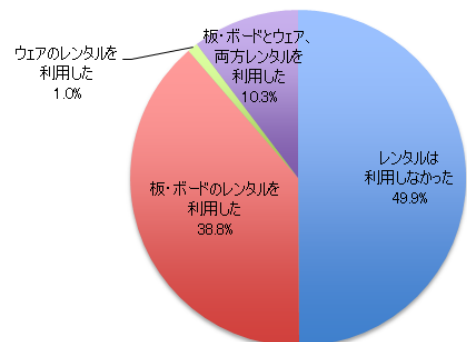

- ・本事業では、**今年度20歳～22歳になられる方を対象**に、福島県内21ゲレンデで、**平日のリフト券が無料**になります
- ・対象年齢のユーザーが「雪マジ！ふくしま」を利用するには、**上記専用サイトから事前登録の上、ゲレンデでの身分証提示が必要**です。

【注意事項】

以下に対する本事業の割引・返金は行われませんので、どうぞご注意ください。
 (例) 元々購入していたリフト券やシーズン券/元々リフト料金が含まれている団体ツアー・スキーツアー/元々リフト料金が含まれている各種商品（例：宿泊プラン等）…等

参考：『雪マジ！19 ～SNOW MAGIC～ 2011』会員アンケート振り返り (N=2,074/単一回答)

Q：「雪マジ！19」によってゲレンデに来訪した回数

会員登録者の約9割が「雪マジ！19」を利用して、実際にゲレンデへ来訪

Q：「雪マジ！19」によるゲレンデ来訪回数の変化

「雪マジ！19」により、ゲレンデ来訪回数が増えた人が約5割、「雪マジ！19」をきっかけに来訪した人が約4割弱

Q：雪マジ！19を何で知りましたか？（複数回答可）

認知経路は「クチコミ」が7割

Q：「雪マジ！19」来場者のレンタル利用の割合

レンタル利用率が高くゲレンデの付帯収入に