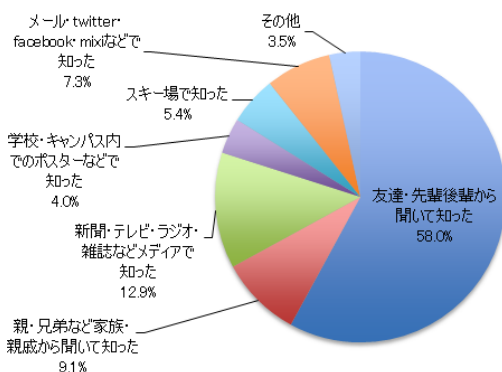

【事業主体】東北索道協会福島地区部会
 【対象者】今年度の20歳～22歳の方（1990年4月2日～1993年4月1日生まれ）
 【実施期間】平成25年1月15日～3月31日
 【対象ゲレンデ】福島県内21スキー場
 【サイトURL】<http://www.tif.ne.jp/20-22free/> ※2012年10月29日より本オープン予定
 ※Facebookでも専用ファンページ開設

【企画概要】

- ・本事業では、**今年度20歳～22歳になられる方を対象**に、福島県内21ゲレンデで、**平日のリフト券が無料**になります
- ・対象年齢のユーザーが「雪マジ！ふくしま」を利用するには、**上記専用サイトから事前登録の上、ゲレンデでの身分証提示が必要**です。

【注意事項】

以下に対する本事業の割引・返金は行われませんので、どうぞご注意ください。
 (例) 元々購入していたリフト券やシーズン券/元々リフト料金が含まれている団体ツアー・スキーツアー/元々リフト料金が含まれている各種商品（例：宿泊プラン等）…等

参考：『雪マジ！19 ～SNOW MAGIC～ 2011』会員アンケート振り返り (N=2,074/単一回答)

Q：「雪マジ！19」によってゲレンデに来訪した回数

会員登録者の約9割が「雪マジ！19」を利用して、実際にゲレンデへ来訪

Q：「雪マジ！19」によるゲレンデ来訪回数の変化

「雪マジ！19」により、ゲレンデ来訪回数が増えた人が約5割、「雪マジ！19」をきっかけに来訪した人が約4割弱

Q：雪マジ！19を何で知りましたか？（複数回答可）

認知経路は「クチコミ」が7割

Q：「雪マジ！19」来場者のレンタル利用の割合

レンタル利用率が高くゲレンデの付帯収入に