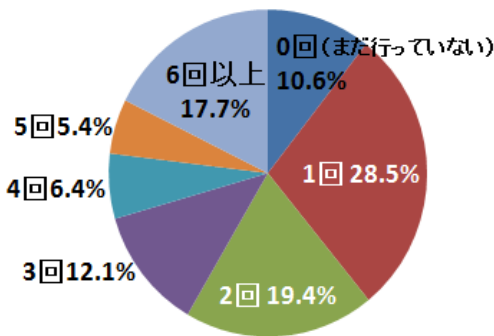

参考：『雪マジ！19 ～SNOW MAGIC～ 2011』会員アンケート振り返り (N=2,074/単一回答)

Q：「雪マジ！19」によってゲレンデに来訪した回数

会員登録者の約9割が「雪マジ！19」を利用して、実際にゲレンデへ来訪

Q：「雪マジ！19」によるゲレンデ来訪回数の変化