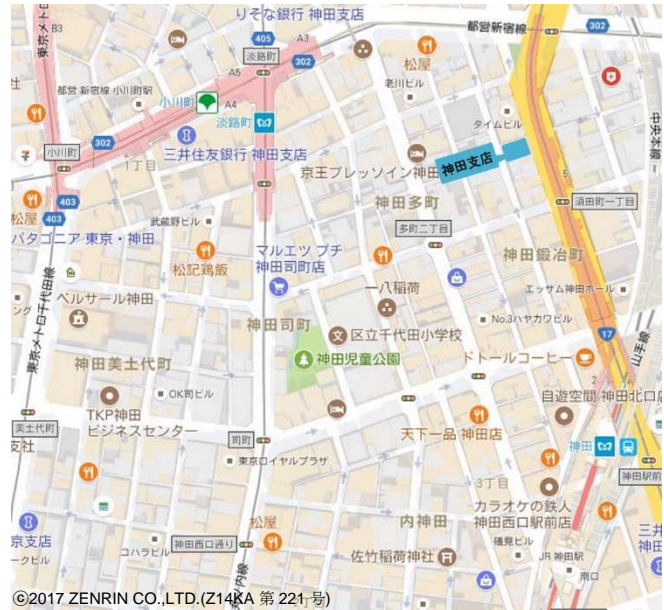

【神田支店概要】

営業開始日	2017年12月18日(月)
住 所	東京都千代田区神田須田町 1-26 芝信神田ビル10階
T E L	03-5289-8511
F A X	03-5289-8520
支 店 長	横山大輔